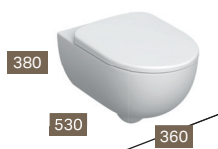

GEBERIT SELNOVA

GEBERIT SELNOVA RIMFREE® SET BESTAANDE UIT HANG-WC EN ZITTING

B 360 / H 380 / D 530

502.793.00.1

GEBERIT SELNOVA

Hangbidet

501.993.00.1

GEBERIT SELNOVA RIMFREE® SET STAANDE WC GELIJK MET DE WAND GESLOTEN VORM MET ZITTING

B 355 / H 450 / D 530

Afvoer horizontaal of verticaal
Diepspoeler

502.794.00.1

GEBERIT SELNOVA

B 355 / H 400 / D 530

Staande bidet
Gelijk met de wand
Gesloten vorm

501.995.00.1