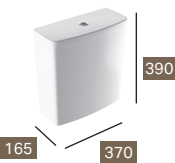

GEBERIT SELNOVA COMPACT, RIMFREE®
B 355 / H 340 / D 480

Hang-wc diepspoeler

500.349.01.7

GEBERIT SELNOVA COMPACT RIMFREE®
STAAANDE WC VOOR OPZET SPOELRESERVOIR
GEDEELTELIJK GESLOTEN VORM

B 355 / H 400 / D 600

Uitgang multidirectioneel

500.478.01.7

GEBERIT SELNOVA OPZET
SPOELRESERVOIR

B 370 / H 390 / D 165

Spoeling met 2 hoeveelheden

Watertoevoer aan de zijkant

501.578.01.1

GEBERIT SELNOVA COMPACT