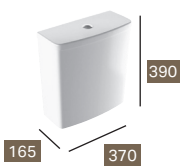

GEBERIT SELNOVA, RIMFREE®
 B 355 / H 340 / D 530
 Hang-wc diepspoeler **501.045.00.7**

GEBERIT SELNOVA, RIMFREE®
 B 350 / H 345 / D 530
 Gedeeltelijk gesloten vorm,
 Hang-wc, diepspoeler **501.545.01.7**

GEBERIT SELNOVA

GEBERIT SELNOVA STAANDE WC VOOR OPZET SPOELRESERVOIR GEDEELTELIJK GESLOTEN VORM

B 360 / H 400 / D 680

Afvoer horizontaal

500.287.01.7

GEBERIT SELNOVA STAANDE WC VOOR OPZET SPOELRESERVOIR GEDEELTELIJK GESLOTEN VORM

B 355 / H 400 / D 665

Afvoer verticaal

500.151.01.7

GEBERIT SELNOVA STAANDE WC VOOR OPZET SPOELRESERVOIR GEDEELTELIJK GESLOTEN VORM RIMFREE

B 355 / H 400 / D 660

Afvoer horizontaal

500.285.01.7

GEBERIT SELNOVA OPZET SPOELRESERVOIR