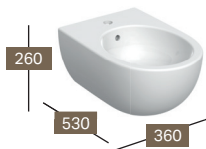

GEBERIT SELNOVA

GEBERIT SELNOVA RIMFREE® SET BESTAANDE UIT HANG-WC EN ZITTING

B 360 / H 380 / D 530

502.793.00.1

GEBERIT SELNOVA

Hangbidet

501.993.00.1

GEBERIT SELNOVA RIMFREE® SET STAANDE WC GELIJK MET DE WAND GESLOTEN VORM MET ZITTING

B 355 / H 450 / D 530

Afvoer horizontaal of verticaal
Diepspoeler

502.794.00.1

GEBERIT SELNOVA

B 355 / H 400 / D 530

Staande bidet
Gelijk met de wand
Gesloten vorm

501.995.00.1