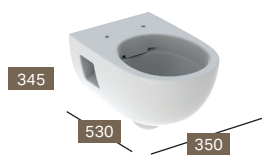

GEBERIT SELNOVA, RIMFREE®
B 350 / H 345 / D 530
Gedeeltelijk gesloten vorm,
Hang-wc, diepspoeler **501.545.01.7**