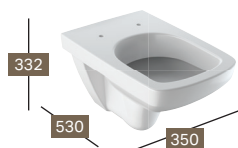

501.279.00.1

GEBERIT SELNOVA SQUARE

B 350 / H 332 / D 530

Hang-wc diepspoeler

500.270.01.5

GEBERIT SELNOVA SQUARE, RIMFREE®

B 350 / H 340 / D 530

Hang-wc diepspoeler, rimfree