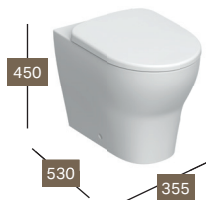

GEBERIT SELNOVA

GEBERIT SELNOVA RIMFREE® SET BESTAANDE UIT HANG-WC EN ZITTING

B 360 / H 380 / D 530

502.793.00.1

GEBERIT SELNOVA

Hangbidet

501.993.00.1

GEBERIT SELNOVA RIMFREE® SET STAANDE WC GELIJK MET DE WAND GESLOTEN VORM MET ZITTING

B 355 / H 450 / D 530

Afvoer horizontaal of verticaal
Diepspoeler

502.794.00.1

GEBERIT SELNOVA

B 355 / H 400 / D 530

Staande bidet
Gelijk met de wand
Gesloten vorm

501.995.00.1