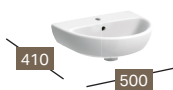

GEBERIT SELNOVA

GEBERIT SELNOVA HANDWASBAK
B 500 / D 410
Voor ééngreepsmengkraan **500.295.01.1**