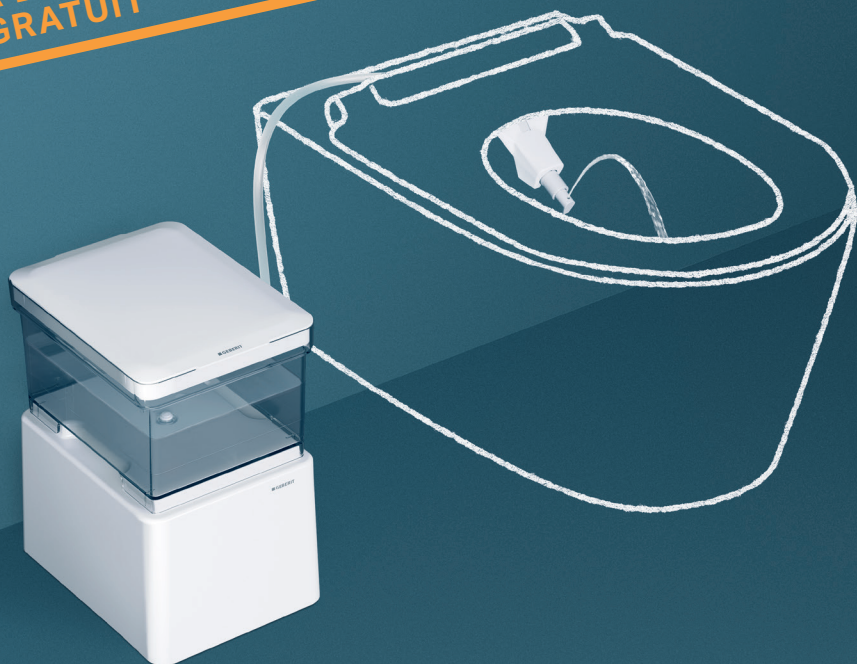

NOUVEAU

■ GEBERIT

GEBERIT AQUACLEAN. LE WC-DOUCHE.

TEST@HOME

EXPÉRIMENTER LA SENSATION RAFRAÎCHISSANTE
DU NETTOYAGE À L'EAU CHEZ SOI

PENDANT 1 MOIS
À DOMICILE ET
GRATUIT*

DESIGN
MEETS
FUNCTION