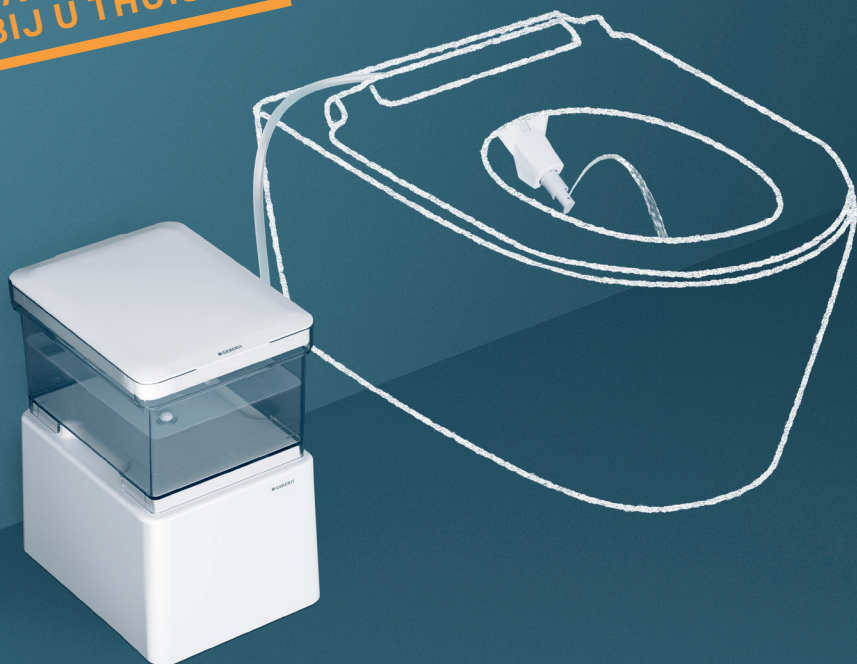

NIEUW

■ GEBERIT

GEBERIT AQUACLEAN. DE DOUCHE-WC.

TEST@HOME

ERVAAR THUIS HET VERFRISSENDE GEVOEL
VAN REINIGEN MET WATER

VOOR 1 MAAND
LANG GRATIS
BIJ U THUIS*

DESIGN
MEETS
FUNCTION

EENVOUDIGER DAN OOI^T TEVOREN

TEST DE VOORDELEN VAN REINIGEN MET WATER IN DE PRIVACY VAN JE EIGEN HUIS

Er gaat niets boven privacy - vooral als het gaat om je persoonlijke intieme hygiëne. Daarom biedt Geberit je nu de mogelijkheid om de voordelen van een douche-wc te testen in het comfort en de privacy van je eigen huis. Het mobiele testtoestel heeft de belangrijkste voorzieningen van een echte douche-wc. Je ervaart het aangename en overtuigende gevoel van reiniging met water na een toiletbezoek dankzij de WhirlSpray douchestraal op lichaamstemperatuur.

EN ZO EENVOUDIG IS HET:

1. Je bestelt je Geberit AquaClean Cama testtoestel gratis online via cama-testset.geberit.be of door de QR code te scannen.
2. Hierna ontvang je het AquaClean testtoestel per post.
3. Installeer je testtoestel snel en eenvoudig dankzij de bijgevoegde handleiding of via de installatievideo die je via e-mail zal ontvangen na bestelling.
4. Stuur je AquaClean testtoestel na een maand kosteloos terug