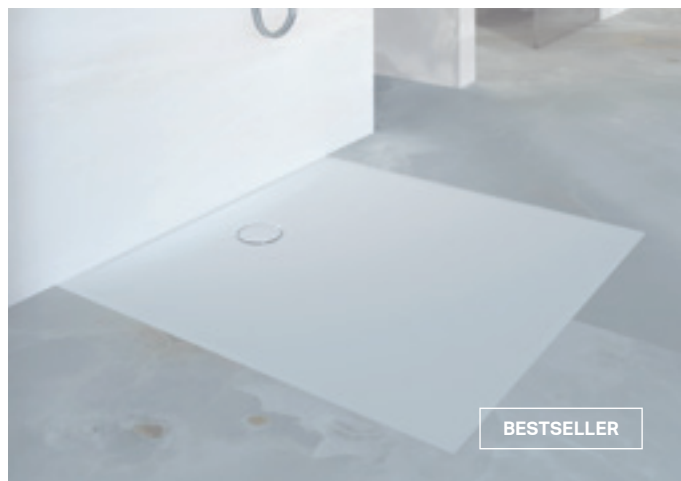

BESTSELLER

GEBERIT **SETAPLANO**

- Mineraal materiaal van hoge kwaliteit met een zijdezacht, mat, voelbaar oppervlak
- Slipweerstand klasse C
- Kleine krasen kunnen eenvoudig worden weggepoetst
- Losneembare haarvanger