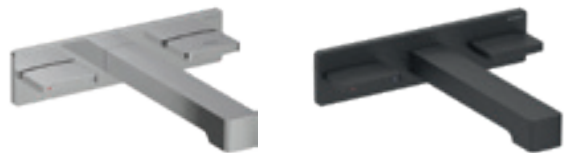

GEBERIT ONE MUURKRAAN

Een muurkraan creëert extra ruimte rond de wastafel en creëert een doorlopend keramisch oppervlak dat gemakkelijk schoon te maken is. Verkrijgbaar in een glanzend verchroomd model of een eigentijdse zwart mat afwerking.