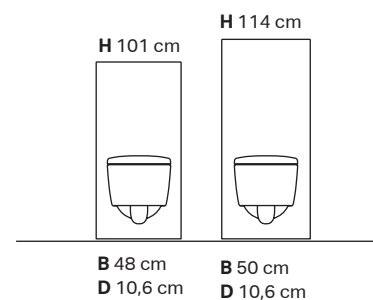

ZIJAFWERKING