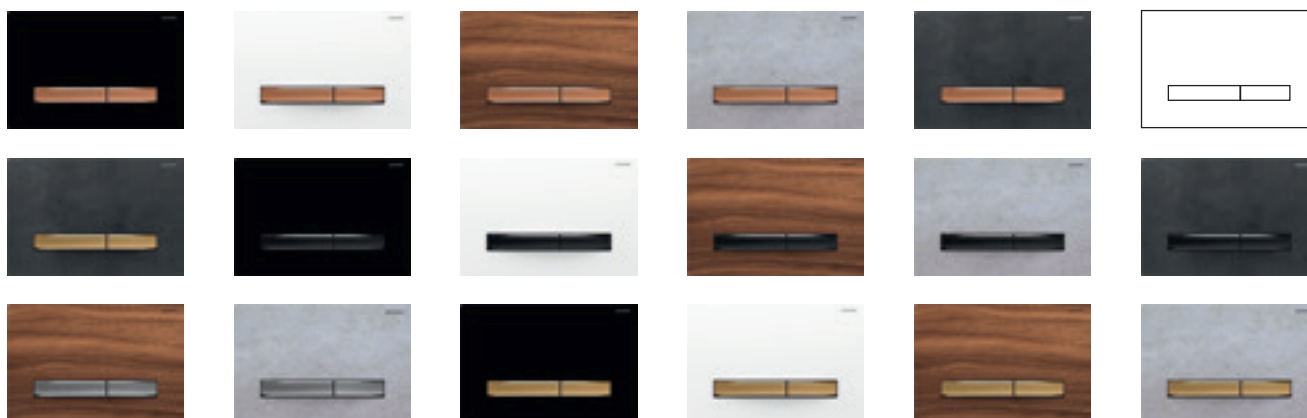

SIGMA21

Zwart

Wit

Amerikaanse
walnoot

Betonlook

Mustang leisteen

Klantspecifiek

SIGMA50

Toon in toon
rood goud

Toon in toon
messingkleurig

Toon in toon
zwart chroom

Toon in toon
geborsteld rvs

De licht gebogen oppervlakken van de toetsen voor het kleine en grote spoeling zweven voor de muur.
↓