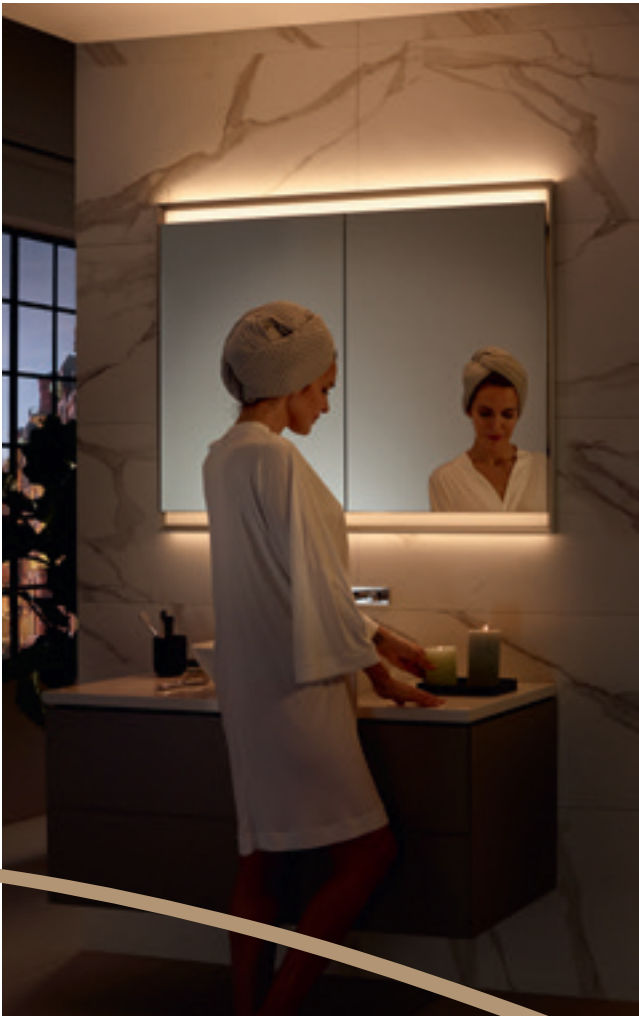

DE LICHTSTERKTE VAN DE GEBERIT ONE SPIEGELKASTEN KAN SAMEN MET DE LICHTKLEUR WORDEN GEDIMD.

Licht heeft een grote invloed op ons algemene welzijn. Wit, helder licht is perfect om je wakker te maken, terwijl een gedempt, warm licht een meer ontspannend effect heeft. De sanitaire producten en badkamermeubilair met Geberit ComfortLight bieden een unieke functie door de kleurtemperatuur aan te passen aan de helderheid van de omgeving: de traploos instelbare dimfunctie maakt helderder licht automatisch koeler en donkerder licht warmer. Deze verlichting is gebaseerd op natuurlijk daglicht en is ontworpen om een gezellige sfeer te creëren. In totaal vier verschillende, harmonieus op elkaar afgestemde lichtbronnen creëren niet alleen de perfecte sfeer voor de wastafelomgeving, maar voor de hele badkamer. Ze creëren ook een authentiek spiegelbeeld zonder storende schaduwen.