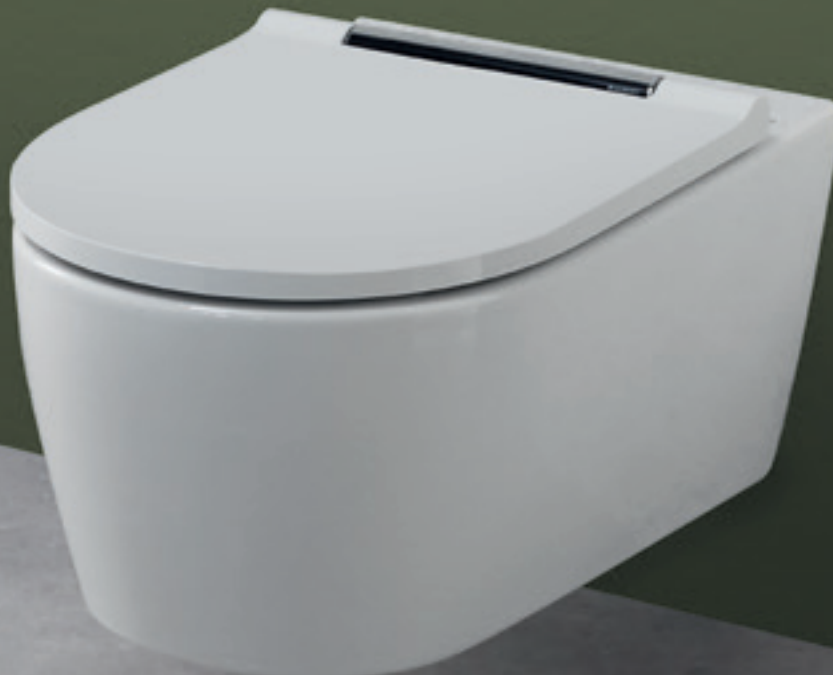

↑
Het binnenste design van de wc-pot zonder spoelrand heeft geen verdoken plekken waar vuil zich kan ophopen. Hierdoor is het bijzonder hygiënisch en reinigingsvriendelijk.

De asymmetrische keramische vorm zet de krachtige watervolumestroom van het Geberit inbouwspoelreservoir om in een draaiende beweging. Dit zorgt ervoor dat het volledige oppervlak van de wc grondig en stil wordt doorgespoeld.

Wc zonder spoelrand

Onder de elegante buitenkant van de wc schuilt een schat aan innovaties voor meer comfort. De asymmetrische binnengeometrie volledig zonder spoelrand van de TurboFlush-spoeltechniek zorgt voor een uitstekende maar stille spoeling, terwijl de geïntegreerde hoogteverstelling het mogelijk maakt om de zithoogte aan te passen, zelfs na installatie.