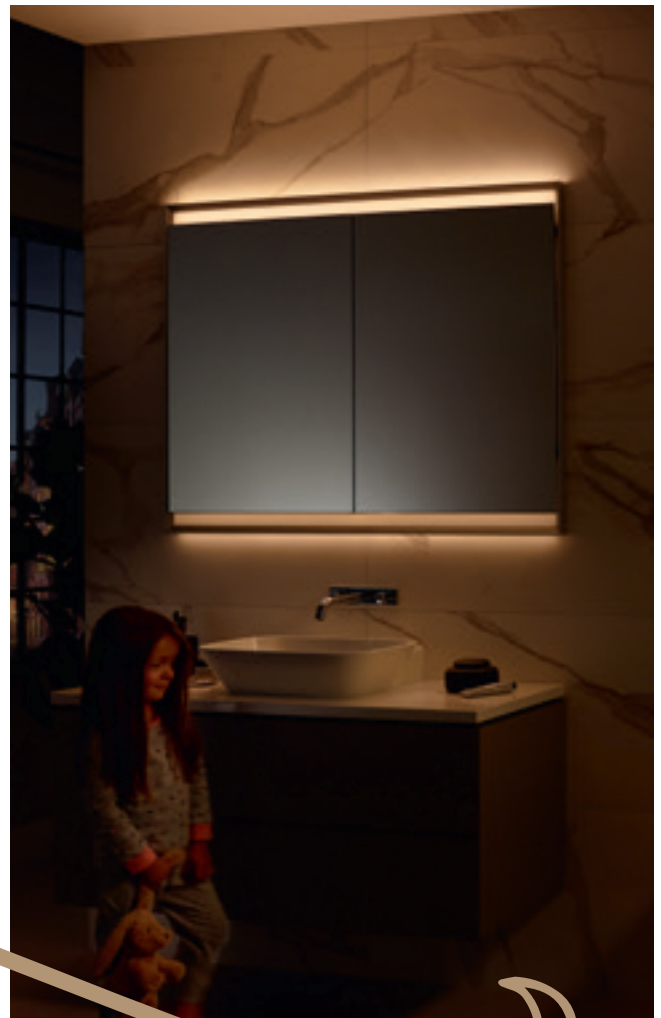

In hoogte verstelbare planken

↑ ORIËNTATIELICHT

Een zacht licht dat 's nachts de weg naar de wastafelomgeving wijst en het makkelijker maakt om weer in slaap te vallen.

Geberit Option Round lichtspiegel met directe en indirecte verlichting → Geberit ONE wastafelkraan, rond design, zwart mat → Geberit VariForm opzetwastafel → Geberit VariForm wastafelonderkast met één uitschuifbare opbergruimte

GEBERIT OPTION SPIEGEL

ROND DESIGN

Geberit Option Round lichtspiegel met directe en indirecte verlichting
D 50, 60, 75, 90 cm

Geberit Option Oval lichtspiegel met indirecte verlichting, kan verticaal of horizontaal worden gemonteerd
H 60/80 cm, **B** 60/80 cm