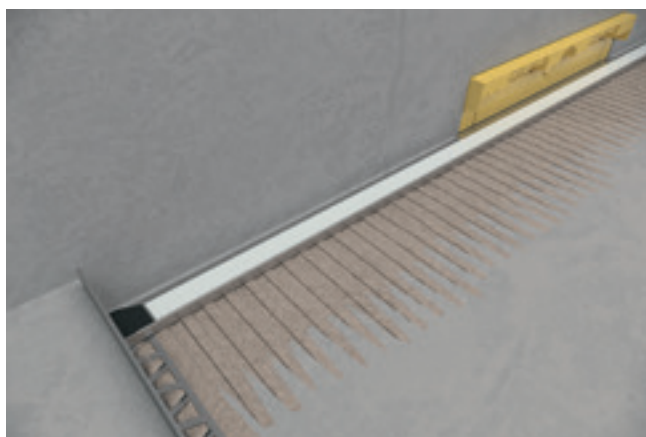

Maten in cm

Doorlopende betegeling van de vloer

Inlooptoegang voor volledig betegelde doucheopstellingen

Geen onderbreking van het vloeroppervlak door de afvoer

GEBERIT MUURAFVOER

De Geberit muurafvoer verplaatst het afvoersysteem voor inloopdouches van de vloer naar de muur, wat er niet alleen mooi uitziet, maar het ook gemakkelijker maakt om een inloopdouche te installeren.