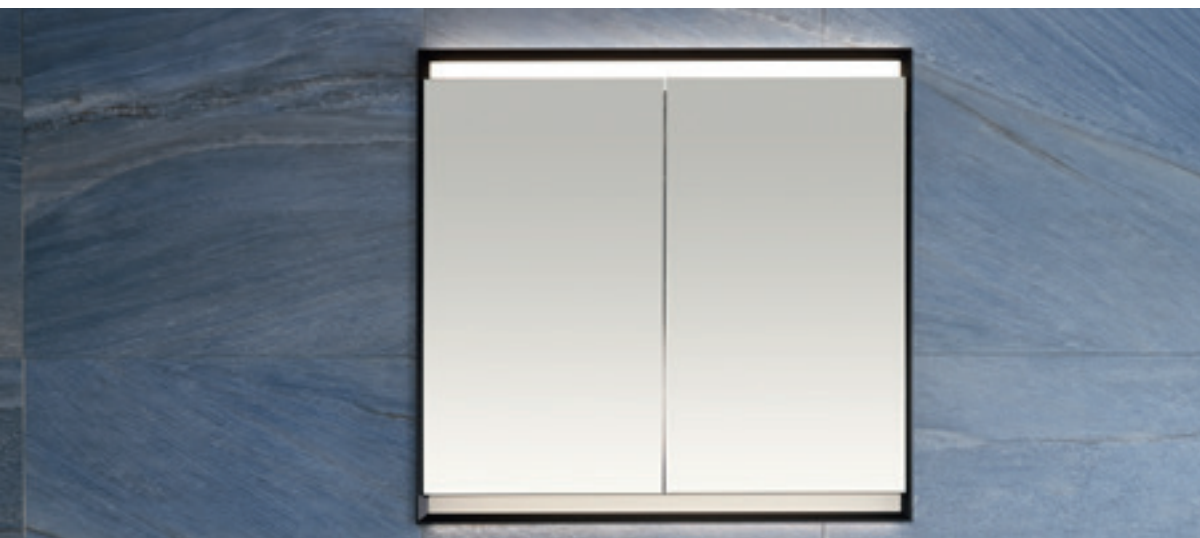

GEBERIT MIX & MATCH

DE PORTFOLIO

←
SPIEGELS EN
SPIEGELKASTEN

Rond of vierkant,
met verschillende
verlichtingsconcepten.