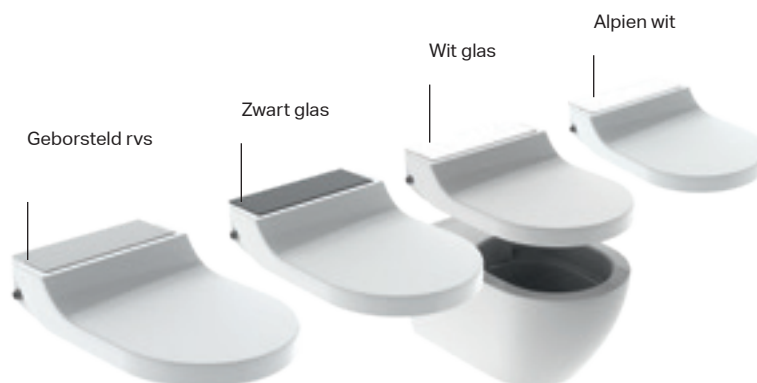

↑
De douche-wc kan worden bediend met knoppen direct op de zitting, met een afstandsbediening of via de smartphone-app. Aanvullende instellingen kunnen worden gemaakt in de Geberit Home app.

→
Het Geberit Tuma Comfort-model is verkrijgbaar met verschillende designafdekkingen.