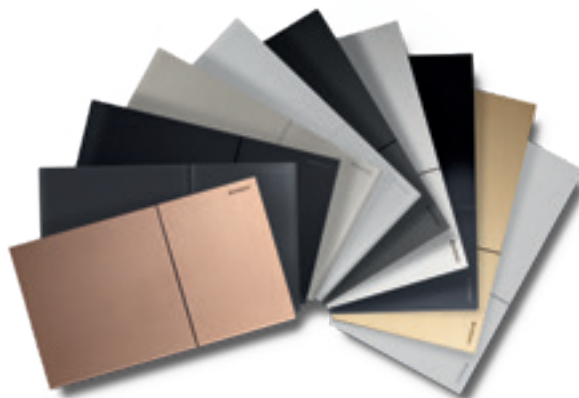

←
De spoel- en spatbestendige Geberit keramische wc-potten zonder spoelrand, de eenvoudig te verwijderende zitting, de vrijwel poriënvrije KeraTect® afwerking en de uitstekende spoelcapaciteit maken de reiniging van uw wc tot een fluitje van een cent.

→
Kies uit verschillende uitvoeringen, materialen en kleuren om de perfecte bedieningsplaat voor uw badkamer en stijl te vinden. De Geberit Sigma70 bedieningsplaat bijvoorbeeld, brengt zijn minimalistische, zwevende look en een nog grotere verscheidenheid aan kleuren en materialen naar het assortiment.