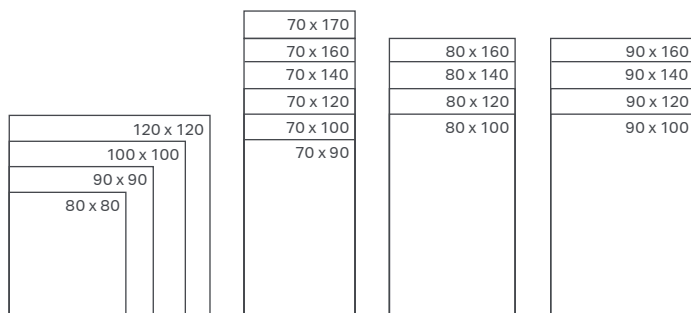

Een haarvanger onder het afdekplaatje beschermt tegen verstoppingen. Dit kan gemakkelijk worden verwijderd voor de reiniging.

OPPERVLAKKEN

Wit

Steengrijs

Grafiet

De Geberit Sestra doucheplaat is verkrijgbaar in drie aantrekkelijke kleuren en verschillende afmetingen en kan op verschillende manieren worden gebruikt in zowel badkamerrenovaties als nieuwbouw. De unieke, bijzonder vlakke afvoer is bijzonder geschikt voor lage vloerhoogten en overtreft de vereiste vuilvalwatercapaciteit.