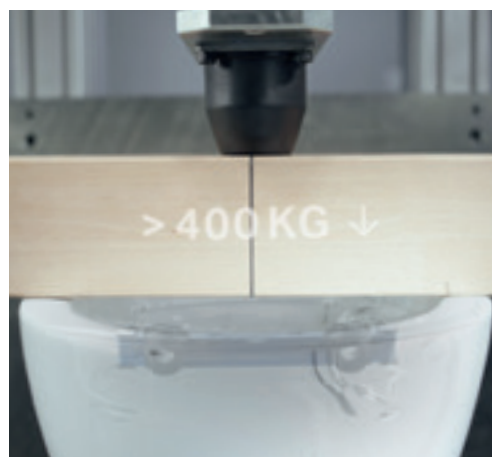

↑
De spoelcapaciteit is tot 10 keer beter dan vereist volgens de standaardtests (DIN EN 997-2018). Bekijk onze video om de spoeltest met ballen en papier te ervaren.

←
De spoel- en spatbestendige Geberit keramische wc-potten zonder spoelrand, de eenvoudig te verwijderende zitting, de vrijwel poriënvrije KeraTect® afwerking en de uitstekende spoelcapaciteit maken de reiniging van uw wc tot een fluitje van een cent.

GEBERIT WC-SYSTEEM KWALITEIT VERBINDT

Bij Geberit gebruiken we onze uitgebreide expertise voor het ontwikkelen en testen van onze producten. We geven bij elke stap prioriteit aan verantwoorde productieprocessen, maken onze producten van de hoogste kwaliteit en de meest duurzame materialen en leveren ze alleen na strenge kwaliteitscontroles. Daarom bieden wij onze klanten 50 jaar onderdelen zekerheid, voor volledige gemoedsrust. Want Geberit is een naam waar u op kunt vertrouwen.

ONDER DE MICROSCOOP BEKEKEN: STRENGE TESTS IN ONZE EIGEN LABORATORIA

VOORDELEN VAN HET GEBERITSYSTEEM

50 JAAR BESCHIKBAARHEID VAN WISSELSTUKKEN

Geberit garandeert de spoelfunctie van zijn inbouwspoelreservoirs voor 50 jaar. De specifieke functies van elektronische producten (bijv. hygiënespoeling of DuoFresh) zijn uitgesloten.