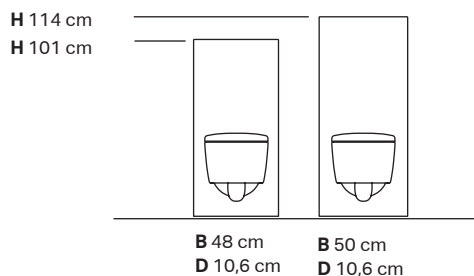

GEBERIT SANITAIRE MODULES MONOLITH

Betrouwbare en bewezen Geberit spoeltechnologie, stijlvol verdoken achter aantrekkelijke glazen en gres oppervlakken, met een keuze uit aluminium of zwart verchroomde aluminium zijafwerking: Geberit Monolith is de perfecte aanvulling op hedendaagse badkameruitvoeringen.

← De Geberit Monolith sanitaire module is verkrijgbaar in twee hoogtes.