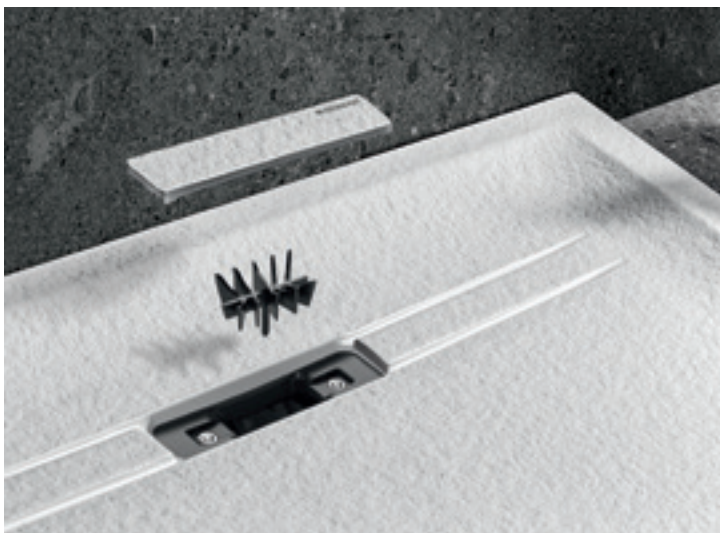

Zijdezacht oppervlak met een aangenaam warm gevoel

Minimalistische en unieke afvoer

Plaatsing in hetzelfde vlak als de afwerking of plaatsing bovenop is mogelijk

GEBERIT SESTRA DOUCHEPLAAT

Geïnspireerd in vorm en functie door de Geberit CleanLine douchegoten, verheft de Geberit Sestra doucheplaat van hoogwaardig steenhars de elegantie en hygiëne van elke badkamer.

Een haarvanger onder het afdekplaatje beschermt tegen verstoppingen. Dit kan gemakkelijk worden verwijderd voor de reiniging.

OPPERVLAKKEN

Wit

Steengrijs

Grafiet

De Geberit Sestra doucheplaat is verkrijgbaar in drie aantrekkelijke kleuren en verschillende afmetingen en kan op verschillende manieren worden gebruikt in zowel badkamerrenovaties als nieuwbouw. De unieke, bijzonder vlakke afvoer is bijzonder geschikt voor lage vloerhoogten en overtreft de vereiste vuilvalwatercapaciteit.