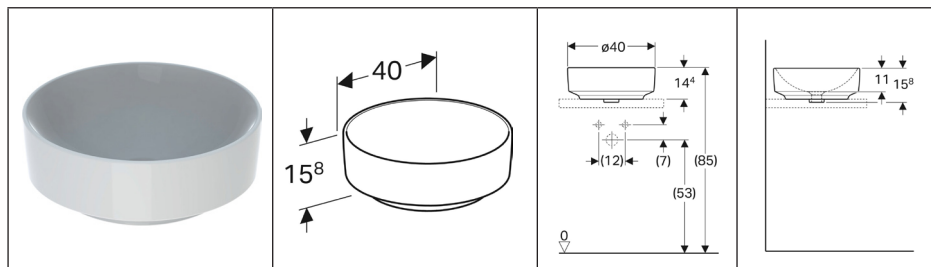

GEBERIT VARIFORM

WASTAFELS / LAVABOS

Art. n°. 500.768.01.2

Geberit VariForm opzetwastafel rond, zonder kraanopening, zonder overloop
Geberit VariForm lavabo à poser rond, sans trou pour robinet, sans trop-plein

Bruto prijs / Prix brut : € 328,56