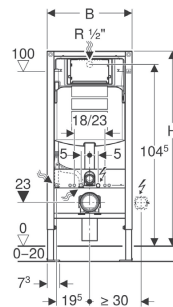

LES AVANTAGES

1. QUALITÉ TRADITIONNELLE

Geberit Systemfix est l'élément d'installation pour WC fiable qui existe depuis **plus de 50 ans**. Il s'agit d'une construction en forme de cadre fermé, offrant un montage **robuste**.

2. GAIN DE TEMPS

Le système permet de **gagner du temps**, ne comporte que quatre points de fixation. Geberit Systemfix est **facile et flexible à fixer au mur** ce qui rend son installation **rapide**.

3. INSTALLATION OPTIMALE

L'élément d'installation Geberit Systemfix comprend un **set de fixation très pratique**. En outre, il existe un **collier "clic"** très pratique (coude d'évacuation orientable). Les **pieds supports** sont également **faciles à orienter**.

4. FACILITÉ DE PLACEMENT

Vous pouvez facilement trouver le **point repère** d'un mètre du sol fini sur l'élément d'installation. **Les pieds** sont **ajustables** individuellement en **hauteur jusqu'à 20 cm**.

ÉLÉMENTS POUR WC ÉCONOMES EN EAU SIGNÉS GEBERIT

Depuis plus de 50 ans, le réservoir de chasse à encastrer constitue la norme en matière de rinçage des WC suspendus. Le réservoir est facilement accessible et la cloche se remplace sans outillage. En outre, les pièces de rechange Geberit sont disponibles durant au moins 25 ans.

1. Pensez au réglage de la quantité de rinçage

La quantité d'eau de rinçage peut être réglée lors de l'installation de l'élément de WC. Le réglage d'usine est de 3 litres pour la petite touche et de 6 litres pour la grande touche.

Le réglage de la quantité minimum de rinçage est de 2 litres pour la petite touche et de 4 litres pour la grande touche.

2. Le choix de la plaque de déclenchement est important

Le choix de la plaque de déclenchement détermine la quantité d'eau que vous allez économiser.