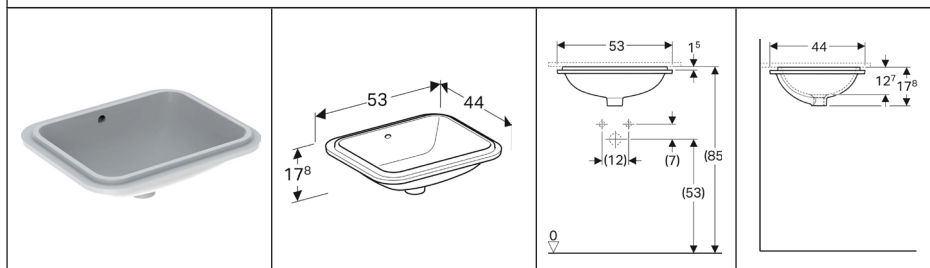

Art. n°. 500.761.01.2

Geberit VariForm onderbouwwastafel rechthoek, zonder kraanopening, met overloop, onderkant geglazuurd

Geberit VariForm lavabo à sous-encastrer rectangulaire, sans trou pour robinet, avec trop-plein, dessous émaillé

Bruto prijs / Prix brut : € 168,43