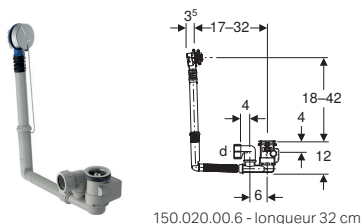

150.750.21.6 - lengte 26 cm

150.751.21.6 - lengte 50 cm

150.752.21.6 - hoogte 60 cm

Garniture de baignoire Geberit avec bouchon, d52, avec set de finition (chromé brillant), principe de contre-courant

Garnitures de baignoire avec actionnement rotatif Geberit, d52, avec set de finition (chromé brillant) et tuyau de raccordement avec rotule orientable, principe du contre-courant