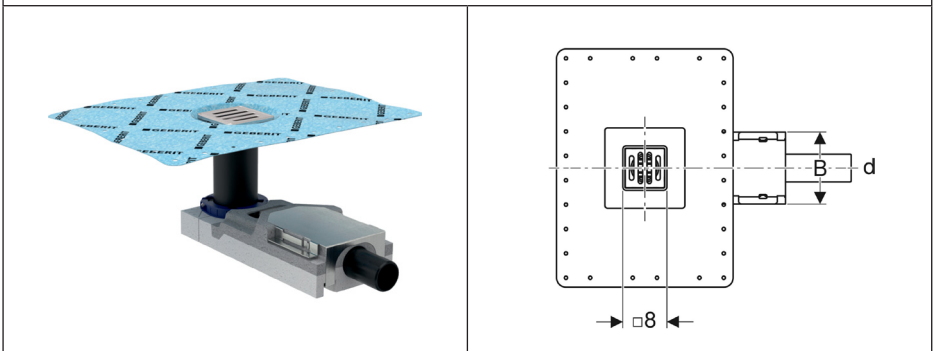

154.052.00.1

Geberit vloerput voor inloopdouche voor chapehoogte bij het afvoerpunt
65–90 mm: d=40mm, **inox rooster inbegrepen**

Avaloir de sol pour douche de plain-pied Geberit pour hauteur de chape à l'entrée
65-90 mm : d=40mm, **grille en inox incluse**