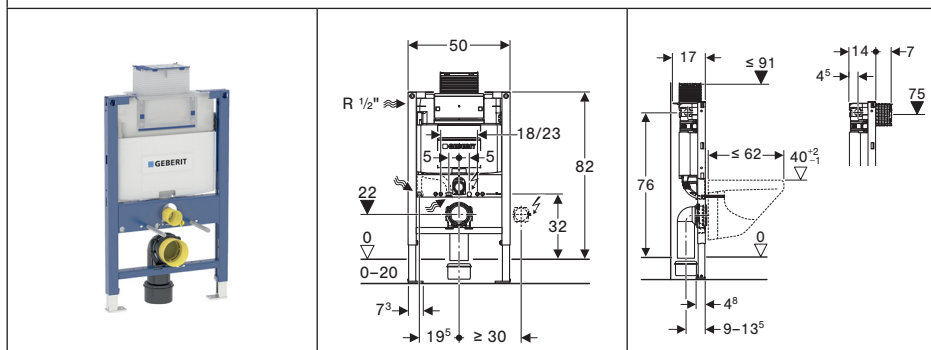

Art. n°. 111.003.00.1

Geberit Duofix element voor hang-wc, 82 cm, met Omega inbouwspoolreservoir 12 cm

Élément Geberit Duofix pour cuvette de WC suspendue, 82 cm, avec réservoir de chasse à encastrer Omega 12 cm

Muurbevestiging apart bestellen, art. n°. 111.815.00.1

Set de fixation mural à commander en option, art. n°. 111.815.00.