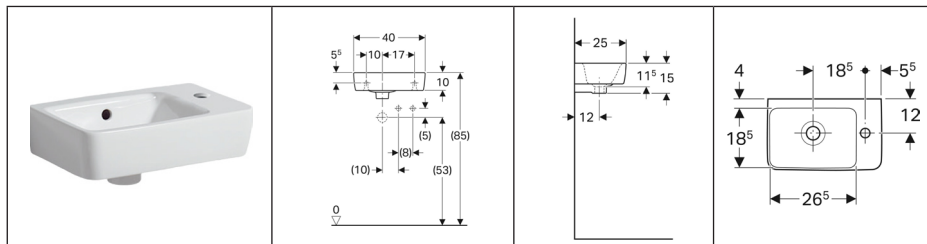

GEBERIT

HANDWASBAKKEN / LAVE MAINS

GEBERIT SELNOVA COMPACT

Art. n° 501.517.00.1

Geberit Selnova Compact handwasbak wit,
B 40 cm x H 15 cm x D 25 cm

met kraanopening rechts en overloop

Geberit Selnova Compact lave-mains blanc,

L 40 cm x H 15 cm x P 25 cm

avec trou pour robinet à droite et trop-plein

Bruto prijs / prix brut : € 83,98