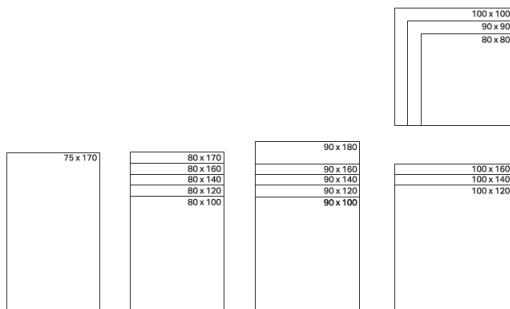

- **Elegant design zonder afbreuk te doen aan de functie**
  Un design élégant sans compromettre la fonctionnalité
- **Onderhoudsvriendelijke materiaal van steenhars, mat wit oppervlak**
  Le matériau en pierre de résine, facile à entretenir, est exceptionnellement solide
- **Praktische kamvormige haarvanger voor eenvoudige reiniging**
  Filtre à cheveux pratique pour un nettoyage facile
- **Eenvoudige montage dankzij Geberit steunpoten**
  Installation simple grâce aux pieds pour surface de douche Geberit
- **Verzaagbaar volgens de regels van de fabrikant (zie technische tekening pag. 84)**
  Sciable selon les règles du fabricant (voir dessin technique page 84)
- **Antislip klasse C**
  Classe antidérapante C

Geberit Olona is verkrijgbaar in verschillende maten, in mat wit oppervlak.
Geberit Olona est disponible en plusieurs tailles, en blanc mat.