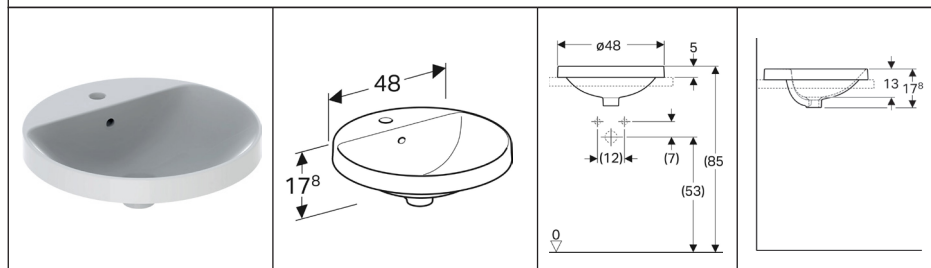

Art. n° 500.705.01.2

Geberit VariForm inbouw wastafel rond, met kraanbank met kraanopening, met overloop, onderkant geglazuurd

Geberit VariForm lavabo à encastrer rond, avec plage avec trou pour robinet, avec trop-plein, dessous émaillé

Bruto prijs / Prix brut : € 123,22