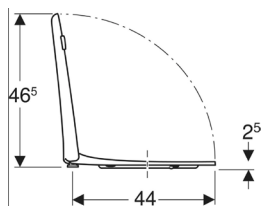

Bruto prijs / Prix brut : € 145,45