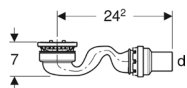

Art. n° 550.019.00.1

Geberit Sestra sifon waterslotheogte 30 mm
Geberit Sestra siphon de douche, garde d'eau 30 mm

Afwijkend van de eisen volgens EN 274. / Dérogation aux exigences selon EN 274.