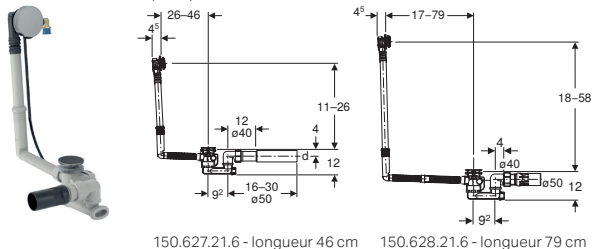

Les nouveaux sets de finition sont compatibles avec les anciennes garnitures de baignoire si le joint suivant est commandé:

Garnitures de baignoire avec actionnement rotatif en arrivée d'eau Geberit, d52, avec set de finition (chromé brillant) et tuyau de raccordement avec rotule orientable, principe de contre-courant