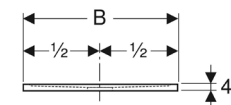

GEBERIT SESTRA

DOUCHES STEENHARS

Art. n° 550.250.00.2

Geberit Sestra douchevloer vierkant 90x90 wit
Geberit Sestra surface de douche carré 90x90 blanc
Bruto prijs / Prix brut : € 699,43

Art. n° 550.260.00.2

Geberit Sestra douchevloer vierkant 90x90 grijs
Geberit Sestra surface de douche carré 90x90 gris
Bruto prijs / Prix brut : € 720,56

Art. n° 550.270.00.2

Geberit Sestra douchevloer vierkant 90x90 grafiet
Geberit Sestra surface de douche carré 90x90 graphite
Bruto prijs / Prix brut : € 720,56

Art. n° 550.253.00.2

Geberit Sestra douchevloer rechthoek 100x90 wit
Geberit Sestra surface de douche rectangulaire 100x90 blanc
Bruto prijs / Prix brut : € 784,20

Art. n° 550.263.00.2

Geberit Sestra douchevloer rechthoek 100x90 grijs
Geberit Sestra surface de douche rectangulaire 100x90 gris
Bruto prijs / Prix brut : € 805,37

Art. n° 550.273.00.2

Geberit Sestra douchevloer rechthoek 100x90 grafiet
Geberit Sestra surface de douche rectangulaire 100x90 graphite
Bruto prijs / Prix brut : € 805,37