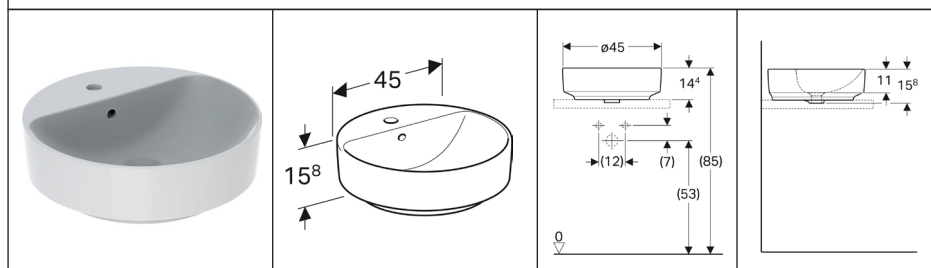

Art. n°. 500.769.01.2

Geberit VariForm opzetwastafel rond, met kraanbank met kraanopening, met overloop
Geberit VariForm lavabo à poser rond, avec plage avec trou pour robinet, avec trop-plein

Bruto prijs / Prix brut : € 328,56