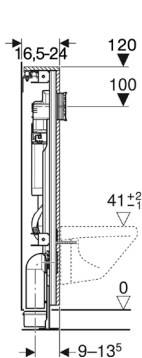

GEBERIT GISeasy

MODULES VOOR WC / ÉLÉMENT POUR WC

Art. n°. 442.021.00.5

Geberit GISeasy module voor hang-wc, 120 cm, met Sigma inbouwspoolreservoir 12 cm, in breedte verstelbaar van 90 tot 125 cm

Geberit GISeasy module pour WC suspendu, 120 cm, avec réservoir de chasse à encastrer Sigma 12 cm, réglable en largeur de 90 à 125 cm