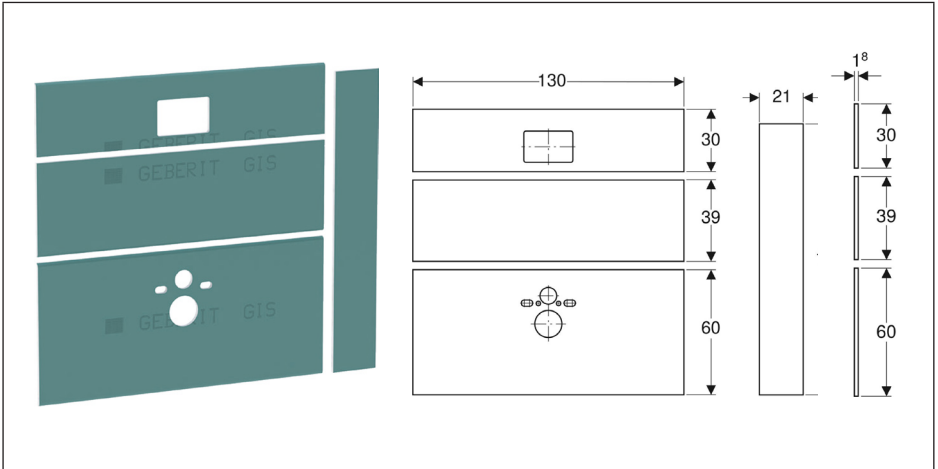

GEBERIT GISeasy

MODULES VOOR WC / ÉLÉMENT POUR WC

Art. n°. 442.331.00.1

Geberit GISeasy set platen voor hang-wc, voor Sigma inbouwspoolreservoir 12 cm

Geberit GISeasy set de plaques de plâtre pour WC suspendu, pour réservoir de chasse Sigma 12 cm