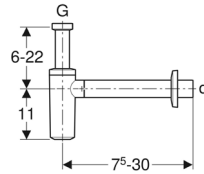

GEBERIT SIFONS / SIPHONS

VOOR WASTAFELS EN HANDWASBAKKEN /

POUR LAVABOS ET LAVE-MAINS