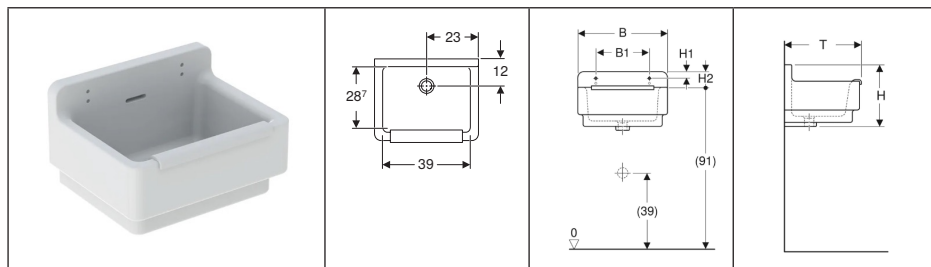

GEBERIT

UITGIETBAKKEN/DÉVERSOIRS

Art. n°. S8A00200000G

Geberit 300 Basic uitgietbak, met bakrandbeschermer.

Extra te bestellen: bevestigingsmateriaal 594002000.

Déversoir **Geberit 300 Basic**, avec protection pour bord de bassin.

À commander en supplément : matériel de fixation 594002000.

Bruto prijs / prix brut : € 721,32

Art. n°. S8A00100000G

Geberit 300 Basic uitgietbak, met bakrandbeschermer.

Extra te bestellen: bevestigingsmateriaal 594002000.

Déversoir **Geberit 300 Basic**, avec protection pour bord de bassin.

À commander en supplément : matériel de fixation 594002000.

Bruto prijs / prix brut : € 536,87

Ref.	B	B1	B2	B3	H	H1	H2	T	T1
SBA00200000G	61cm	37,5cm	53,5cm	25cm	34cm	4cm	8,5cm	46cm	36,4cm
SBA00100000G	46cm	27,5cm	39cm	23cm	30cm	4,5cm	8cm	36,5cm	28,7cm