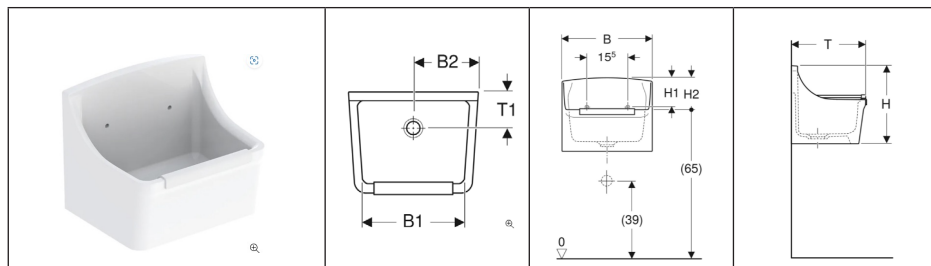

GEBERIT

UITGIETBAKKEN/DÉVERSOIRS

Art. n° S8A4200000G

Geberit 300 Basic Norma uitgietbak voor klaprooster, met bakrandbeschermer.

Extra te bestellen: bevestigingsmateriaal 594002000.

Déversoir **Geberit 300 Basic Norma** pour grille rabattable avec protection pour bord de bassin.

À commander en supplément : matériel de fixation 594002000.

Bruto prijs / prix brut : € 186,61