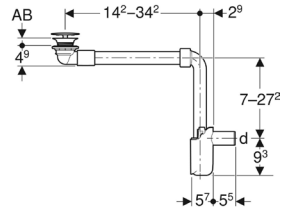

GEBERIT ONE

WASTAFELS / LAVABOS