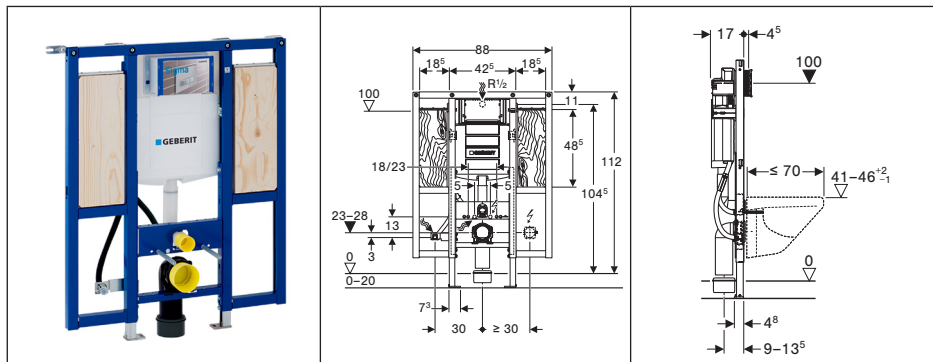

GEBERIT

INSTALLATIE-ELEMENTEN VOOR WC / ÉLÉMENTS D'INSTALLATION POUR WC

Art. n° 111.375.00.5

Geberit Duofix element voor hang-wc, 112 cm, met Sigma inbouwspoolreservoir 12 cm, toegankelijk bouwen, voor armsteunen.

Élément Geberit Duofix pour cuvette de WC suspendue, 112 cm, avec réservoir de chasse à encastrer 12 cm, logement accessible, pour barres d'appui.