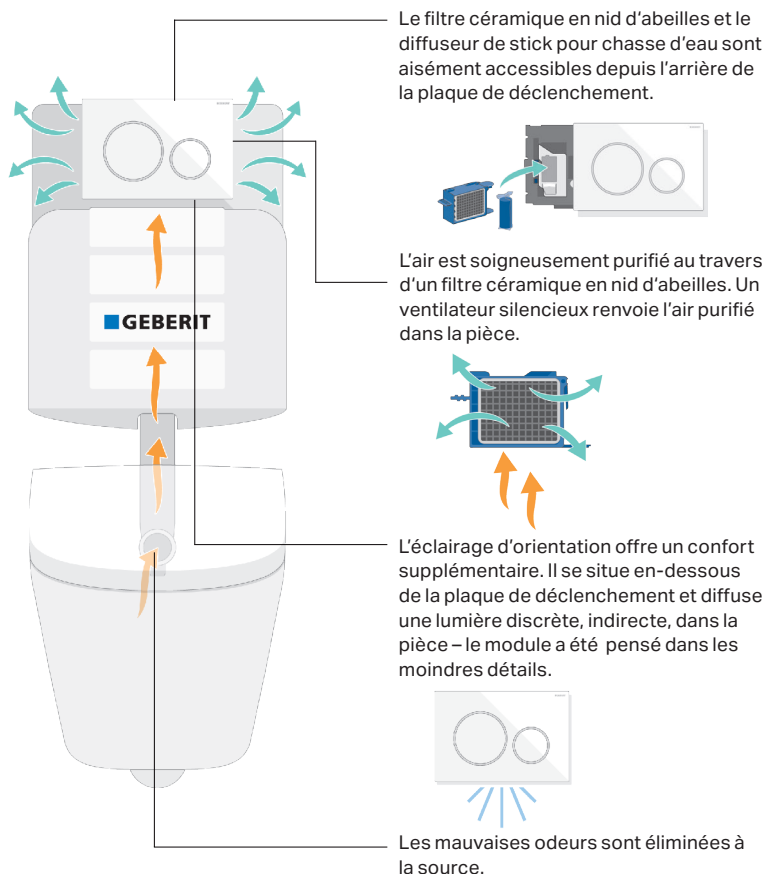

Geberit DuoFresh

Tiroir pour bâton de nettoyage Geberit DuoFresh

Art. n°. 115.062.XX.1

pour réservoir de chasse à encastrer Sigma 12 cm

Art. n°. 115.063.XX.1

pour réservoir de chasse à encastrer Sigma 8 cm

XX = 21 chromé brillant, BZ gris anthracite (RAL 7016)