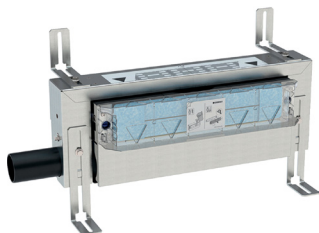

GEBERIT

MUURAFVOEREN VOOR DOUCHES / ÉVACUATIONS MURALES POUR DOUCHES