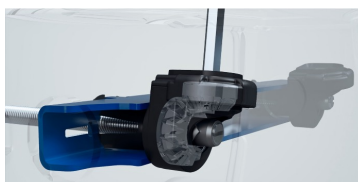

BEVESTIGINGSSYSTEEM EFF3 (easy fast fix)

Het gepatenteerde Geberit wandbevestigingssysteem EFF3 (Easy Fast Fix) maakt het eenvoudig om Geberit wc's en bidets te installeren met een volledig verdeckte bevestiging. Dankzij de verbeterde instelbaarheid kunnen toleranties worden gecompenseerd en kan het sanitairkeramiek snel en veilig worden geïnstalleerd. Vanaf april 2022 worden alle Geberit hang-wc's en bidets met verborgen bevestiging geleverd met dit innovatieve bevestigingssysteem.