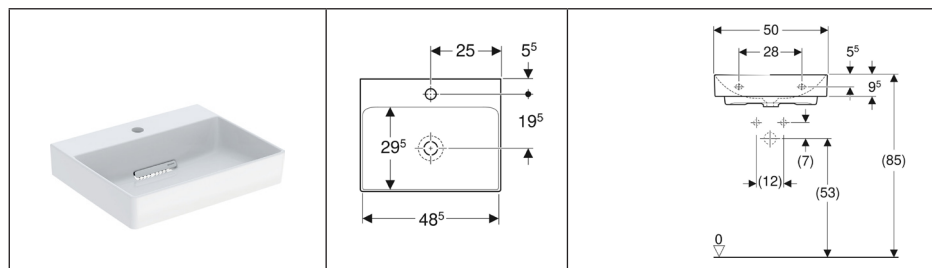

GEBERIT ONE

WASTAFELS / LAVABOS

Ref. 505.026.00.1

Geberit ONE opzetwastafel, afvoer horizontaal, B 50 cm x H 14,2 cm x D 41 cm, gecentreerde kraanopening, zonder overloop, wastafel: **wit mat**, afdekking: wit glanzend

Lavabo à poser Geberit ONE, sortie horizontale, L 50 cm x H 14,2 cm x P 41 cm, trou pour robinet au milieu, sans trop-plein, lavabo : **blanc mat**, cache : blanc brillant

Bruto prijs / Prix brut : € 809,52