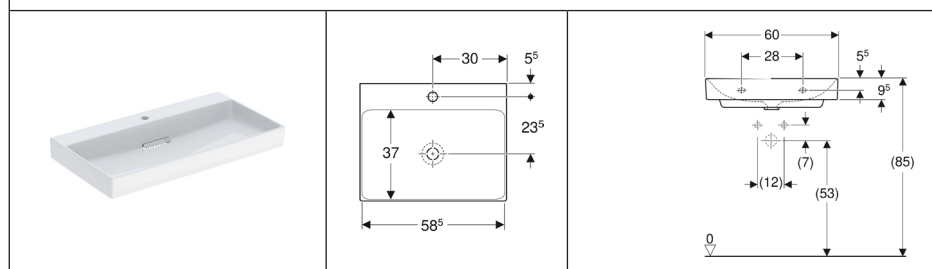

Art. n° 505.034.00.1

Geberit ONE opzetwastafel, afvoer horizontaal, B 60 cm x H 14 cm x D 48 cm, gecentreerde kraanopening, zonder overloop, wastafel: wit KeraTect®, afdekking: wit glanzend

Lavabo à poser Geberit ONE, sortie horizontale, L 60 cm x H 14 cm x P 48 cm, avec trou pour robinet au milieu, sans trop-plein, lavabo : blanc KeraTect®, cache : blanc brillant

Bruto prijs / Prix brut : € 809,52