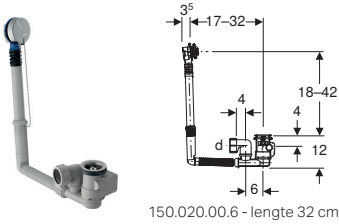

Geberit badafvoer met stop, d52, met afwerkset (glansverchromd), tegenstroomprincipe

150.020.00.6 - lengte 32 cm

Geberit badafvoer met draaibediening, d52, met afwerkset (glansverchromd) en afvoerbuis met kogelgewricht, tegenstroomprincipe