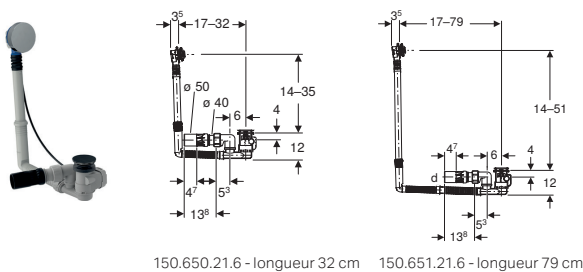

150.750.21.6 - lengte 26 cm

150.751.21.6 - lengte 50 cm

150.752.21.6 - hoogte 60 cm

Garniture de baignoire Geberit avec bouchon, d52, avec set de finition (chromé brillant), principe de contre-courant

Garnitures de baignoire avec actionnement rotatif Geberit, d52, avec set de finition (chromé brillant) et tuyau de raccordement avec rotule orientable, principe du contre-courant