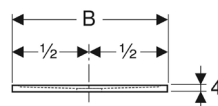

Art. n° 550.277.00.2

Geberit Sestra douchevloer rechthoek 140x90 grafiet
Geberit Sestra surface de douche rectangulaire 140x90 graphite
Bruto prijs / Prix brut : € 1.017,33