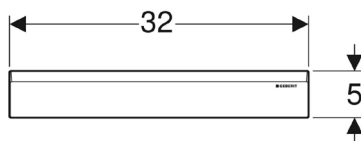

Art. n°. 457.536.00.1

Geberit Kombifix element voor douche, met muurafvoer, voor chapehoogte bij het afvoerpunt 65–90 mm

Élément pour douche Geberit Combifix, avec évacuation murale, pour hauteur de chape au niveau de l'évacuation de sol 65-90 mm