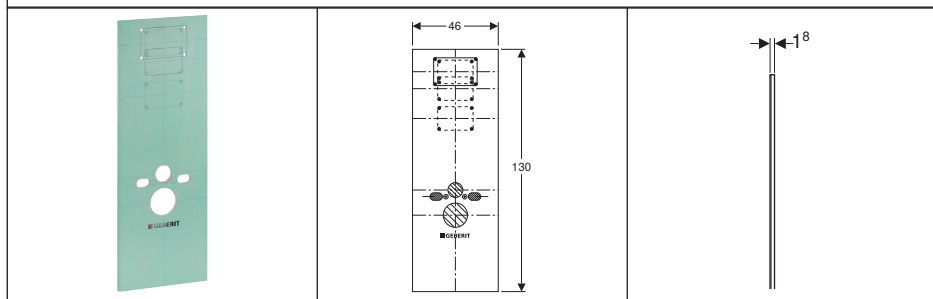

Art. n° 111.855.00.1

Geberit Duofix afwerkplaat voor hang-wc.

Plaque de finition Geberit Duofix pour cuvette de WC suspendue.