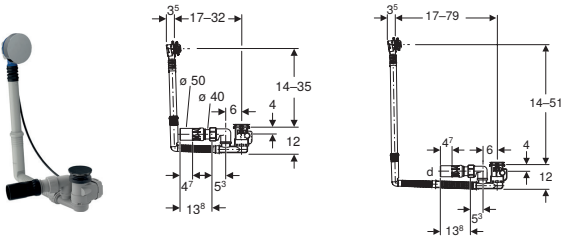

## AFVOERGARNITUREN VOOR BADEN / GARNITURES POUR BAIGNOIRES

Geberit badafvoer met stop, d52, met afwerkset (glansverchromd), tegenstroomprincipe

150.020.00.6 - lengte 32 cm

Geberit badafvoer met draaibediening, d52, met afwerkset (glansverchromd) en afvoerbuis met kogelgewricht, tegenstroomprincipe