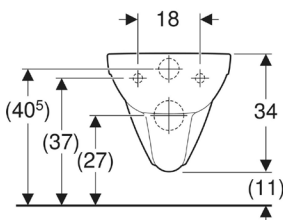

GEBERIT SELNOVA COMFORT

HANG-WC / WC SUSPENDU

Art. n° 501.046.00.7

Geberit Selnova Comfort hang-wc diepspoeler, verlengde projectie, Rimfree® (Voor de montage is afhankelijk van de inbouwsituatie een Geberit aansluitset voor hang-wc, lengte 30 cm noodzakelijk).

Geberit Selnova Comfort WC suspendu à fond creux, rallongé, Rimfree® (Pour le montage, un set de raccordement Geberit pour WC suspendu, longueur 30 cm, est requis en fonction).

Bruto prijs / Prix brut : € 453,89

Art. n° 501.559.01.1

Geberit Selnova Comfort wc-zitting toegankelijk bouwen, antibacterieel, bevestiging van boven
Geberit Selnova Comfort siège de WC adapté PRM, antibactérien, fixation par le dessus

Bruto prijs / Prix brut : € 145,45