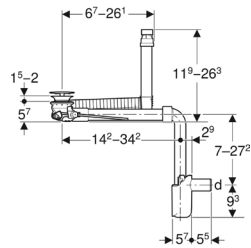

Art. n° 152.099.01.1

Wasbakafvoer plaatsbesparend model, smalle uitvoering, met vrije afvoer en afdekking voor afvoerplug, voor Geberit ONE wastafel, afvoer verticaal, d 40, wit
Évacuation de lavabo gain de place, modèle étroit, avec écoulement libre et recouvrement de soupape, sortie horizontale, pour lavabo Geberit ONE à sortie verticale, d 40 mm, blanc