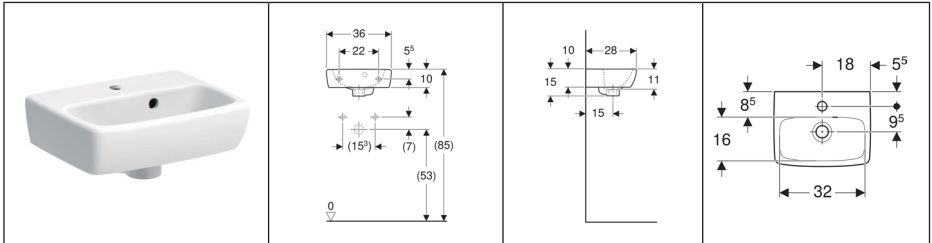

GEBERIT

HANDWASBAKKEN / LAVE MAINS

GEBERIT SELNOVA SQUARE

Art. n°. 500.316.01.1

Geberit Selnova Square handwasbak, wit
B 36 cm x H 15 cm x D 28 cm
met gecentreerde kraanopening en overloop

Geberit Selnova Square lave-mains, blanc
L 36 cm x H 15 cm x P 28 cm
avec trou pour robinet centré et trop-plein

Bruto prijs/ prix brut : € 67,99