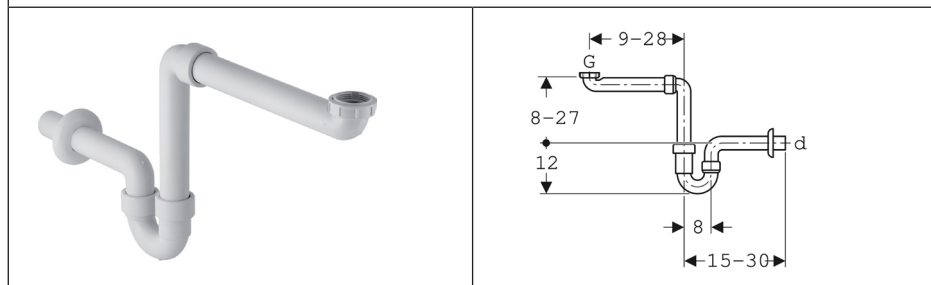

Art. n°. 151.107.11.1

Geberit buissifon voor wastafel, plaats-besparend model, afvoer horizontaal, d=40 mm, G=1½ x 1¼, Alpen wit

Siphon tubulaire Geberit pour lavabo, modèle gain de place, sortie horizontale, d=40 mm, G=1½ x 1¼, blanc alpin