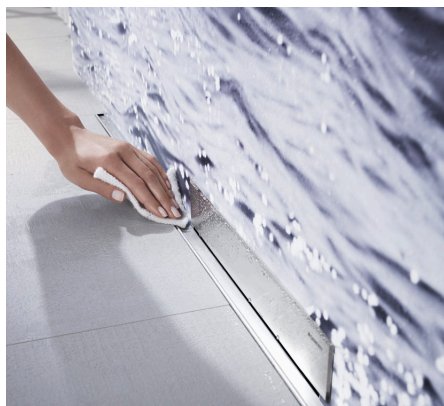

GEBERIT MUURAFVOEREN VOOR DOUCHE

EVACUATIONS MURALES POUR DOUCHES

De Geberit muurafvoer voor douches maakt de weg vrij voor een barrièrevrije badkamer met een ononderbroken design. Door de afvoer te verplaatsen van de vloer naar de muur, kunt u het uniforme tegenbeeld behouden en stapt u niet meer op de afvoer.

L'évacuation murale Geberit permet de créer des douches de plain-pied dans leur forme la plus pure. Dissimulée derrière le mur, elle brille par son élégance et par sa réelle plus-value en termes de planification, d'installation et d'entretien.