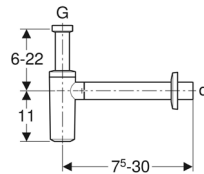

Art. n°. 151.035.11.1

Geberit dompelbuissifon voor wastafel, met rozet voor afvoerplug, afvoer horizontaal, d=40 mm, G=1 1/4", alpien wit

Siphon à tuyau d'immersion Geberit pour lavabo, avec rosace de soupape, sortie horizontale, d=40, G=1 1/4, blanc alpin