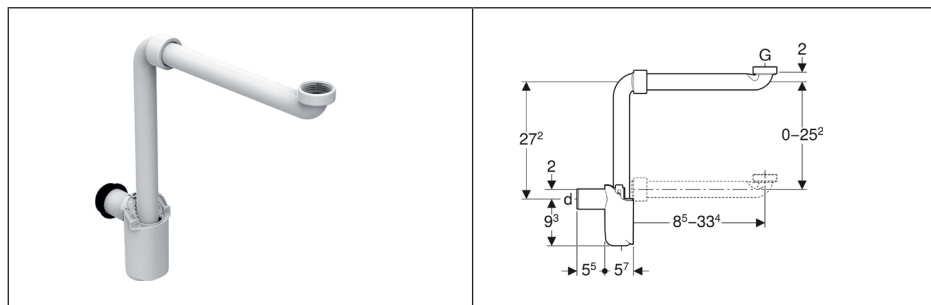

GEBERIT SIFONS / SIPHONS VOOR WASTAFELS EN HANDWASBAKKEN / POUR LAVABOS ET LAVE-MAINS

Art. n°. 151.116.11.1

Geberit buissifon voor wastafel, plaatsbesparend model, afvoer horizontaal, d=32 mm, G=1¼", Alpen wit

Siphon à tuyau d'immersion Geberit pour lavabo, modèle gain de place, sortie horizontale, d=32 mm, G=1¼", blanc alpin

Art. n°. 151.117.11.1

Geberit buissifon voor wastafel, plaatsbesparend model, afvoer horizontaal, d=40 mm, G=1¼", Alpen wit

Siphon à tuyau d'immersion Geberit pour lavabo, modèle gain de place, sortie horizontale, d=40 mm, G=1¼", blanc alpin