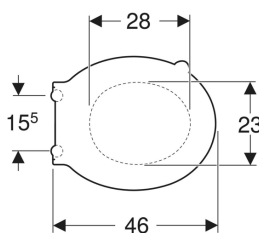

Bruto prijs / Prix brut : € 145,45