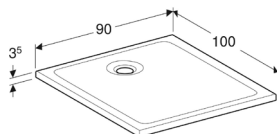

Art. N°. 550.594.00.1

Geberit Nemea douche, 100x90, mat wit
Douche Geberit Nemea, 100x90, blanc mat

Bruto prijs / prix brut : € 541,51