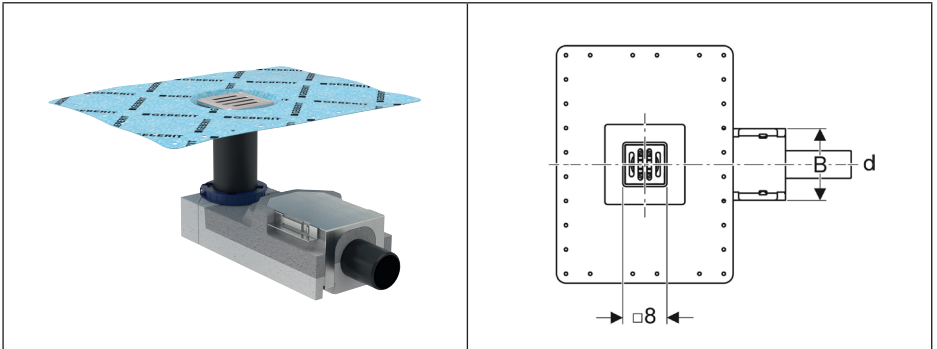

GEBERIT

VLOERPUTTEN VOOR INLOOPDOUCHES / AVALOIRS DE SOL POUR DOUCHES DE PLAIN-PIED

Art. n°. 154.050.00.1

Geberit vloerput voor inloopdouche voor chapehoogte bij het afvoerpunt
90–220 mm: d=50mm, **inox rooster inbegrepen**

Avaloir de sol pour douche de plain-pied Geberit pour hauteur de chape à l'entrée
90-220 mm : d=50mm, **grille en inox incluse**