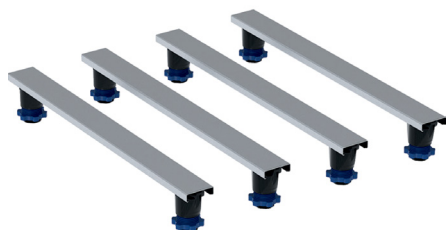

Poten voor douches/ Pieds pour douches	Lengte/ Longueur (cm)	Breedte/ Largeur (cm)	Hoogte/ Hauteur (cm)	Bruto prijs / prix brut
Art. n°. 554.961.00.1	80	7,3	6-12	€ 149,76

Poten voor douches Sestra en Olona, vanaf 140 cm
Pieds pour douches Sestra et Olona, à.p.d. 140 cm