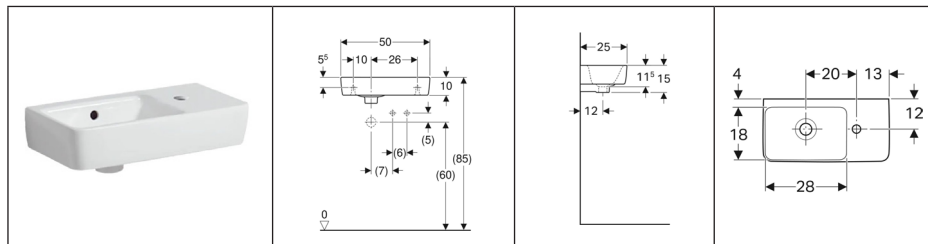

GEBERIT

HANDWASBAKKEN / LAVE MAINS

GEBERIT SELNOVA COMPACT

Art. no. 501.513.00.1

Geberit Selnova compact handwasbak wit
B 50 cm x H 15 cm x D 25 cm
met kraanopening rechts en overloop
Geberit Selnova Compact lave-mains blanc,
L 50 cm x H 15 cm x P 25 cm
avec trou pour robinet à droite et trop-plein

Bruto prijs / prix brut : € 103,16