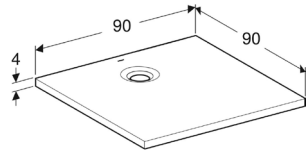

Art. N°. 550.751.00.1

Geberit Olona douchevloer vierkant 90x90
Geberit Olona surface de douche carré 90x90

Bruto prijs / Prix brut : € 674,82