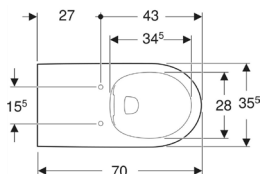

GEBERIT SELNOVA COMFORT

HANG-WC / WC SUSPENDU

Art. n° 501.046.00.7

Geberit Selnova Comfort hang-wc diepspoeler, verlengde projectie, Rimfree® (Voor de montage is afhankelijk van de inbouwsituatie een Geberit aansluitset voor hang-wc, lengte 30 cm noodzakelijk).

Geberit Selnova Comfort WC suspendu à fond creux, rallongé, Rimfree® (Pour le montage, un set de raccordement Geberit pour WC suspendu, longueur 30 cm, est requis en fonction).

Bruto prijs / Prix brut : € 453,89

Art. n° 501.559.01.1

Geberit Selnova Comfort wc-zitting toegankelijk bouwen, antibacterieel, bevestiging van boven
Geberit Selnova Comfort siège de WC adapté PRM, antibactérien, fixation par le dessus

Bruto prijs / Prix brut : € 145,45