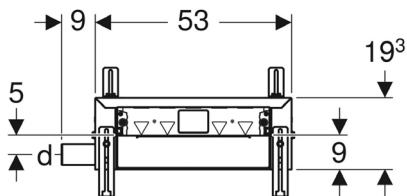

GEBERIT

MUURAFVOEREN VOOR DOUCHES / ÉVACUATIONS MURALES POUR DOUCHES