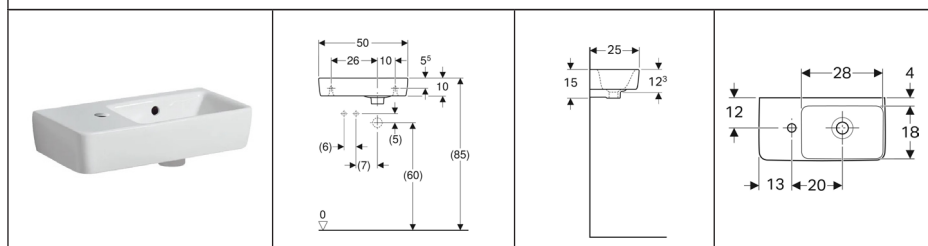

GEBERIT SELNOVA COMPACT

Art. no. 501.506.00.1

Geberit Selnova compact handwasbak wit
B 50 cm x H 15 cm x D 25 cm
met kraanopening links en overloop
Geberit Selnova Compact lave-mains blanc,
L 50 cm x H 15 cm x P 25 cm
avec trou pour robinet à gauche et trop-plein

Bruto prijs / prix brut : € 103,16