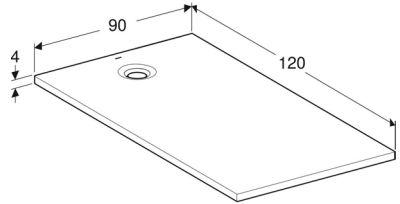

GEBERIT OLONA

DOUCHES STEENHARS

Art. N° 550.764.00.1

Geberit Olona douchevloer rechthoek 120x90
Geberit Olona surface de douche
rectangulaire 120x90

Bruto prijs / Prix brut : € 801,39