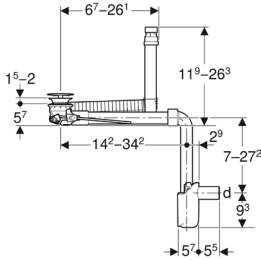

GEBERIT SIFONS / SIPHONS

VOOR WASTAFELS EN HANDWASBAKKEN /

POUR LAVABOS ET LAVE-MAINS

Art. n°. 152.049.21.1

Geberit wastafelafvoer Clou, plaatsbesparend model, met bediening via hendel en afdekking voor afvoerplug, d=32 mm, glansverchromd

Évacuation de lavabo Geberit Clou, modèle gain de place, avec déclenchement par levier et recouvrement de soupape, d=32 mm, chrome brillant

Art. n°. 152.059.21.1

Geberit wastafelafvoer Clou, plaatsbesparend model, met bediening via hendel en afdekking voor afvoerplug, d=40 mm, glansverchromd

Évacuation de lavabo Geberit Clou, modèle gain de place, avec déclenchement par levier et recouvrement de soupape, d=40 mm, chrome brillant