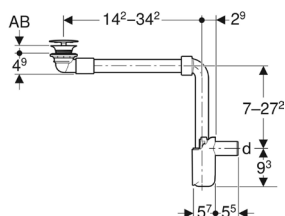

Art. n°. 152.092.21.1

Geberit wastafelafvoer plaatsbesparend model, met vrije uitloop en afdekking voor afvoerplug: d=40mm, glansverchroomd

Évacuation de lavabo Geberit, modèle gain de place, avec écoulement libre et recouvrement de soupape, d=40mm, chromé brillant