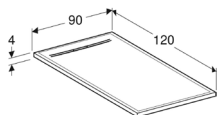

### Art. n° 550.255.00.2

Geberit Sestra douchevloer rechthoek 120x90 wit  
 Geberit Sestra surface de douche rectangulaire 120x90 blanc  
**Bruto prijs / Prix brut : € 869,01**