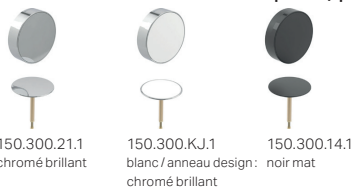

Set de finition avec bouton rotatif en 2 pièces (split)