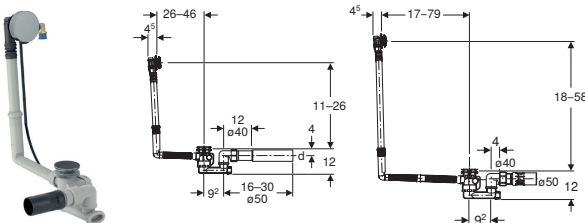

150.627.21.6 - lengte 46 cm

150.628.21.6 - lengte 79 cm

Afwerkset met draaiknop uit 2 stukken (split)