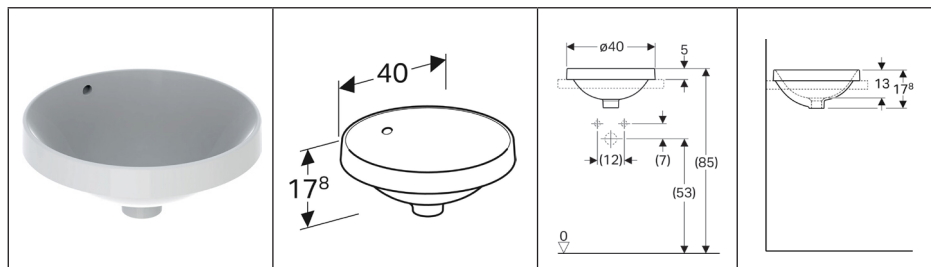

GEBERIT VARIFORM

WASTAFELS / LAVABOS

Art. n° 500.701.01.2

Geberit VariForm inbouw wastafel rond, zonder kraanopening, met overloop, onderkant geglazuurd

Geberit VariForm lavabo à encastrer rond, sans trou pour robinet, avec trop-plein, dessous émaillé

Bruto prijs / Prix brut : € 123,22