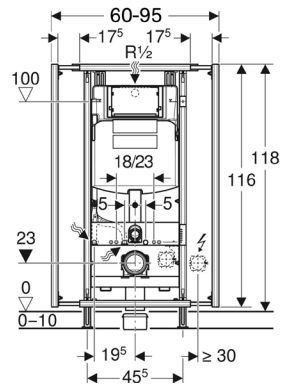

## MODULES VOOR WC / ÉLÉMENT POUR WC

**Art. n°. 442.020.00.5**

**Geberit GISeasy** module voor hang-wc, 120 cm, met Sigma inbouwspiegelreservoir 12 cm, in breedte verstelbaar van 60 tot 95 cm

**Geberit GISeasy** module pour WC suspendu, 120 cm, avec réservoir de chasse à encastrer Sigma 12 cm, réglable en largeur de 60 à 95 cm