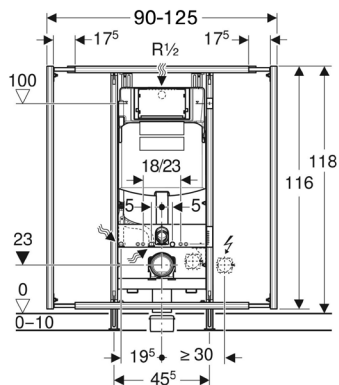

GEBERIT GISeasy

MODULES VOOR WC / ÉLÉMENT POUR WC

Art. n°. 442.021.00.5

Geberit GISeasy module voor hang-wc, 120 cm, met Sigma inbouwspoolreservoir 12 cm, in breedte verstelbaar van 90 tot 125 cm

Geberit GISeasy module pour WC suspendu, 120 cm, avec réservoir de chasse à encastrer Sigma 12 cm, réglable en largeur de 90 à 125 cm