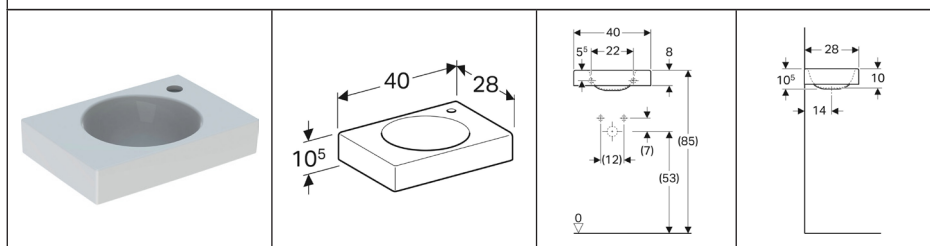

GEBERIT PRECIOSA II

Art. n° 273240000

Geberit Preciosa II handwasbak, B 40 cm x H 10,5 cm x D 28 cm, kraanopening rechts, zonder overloop

Geberit Preciosa II lave-mains, L 40 cm x H 10,5 cm x P 28 cm, trou pour robinet à droite, sans trop-plein

Bruto prijs / Prix brut : € 200,00