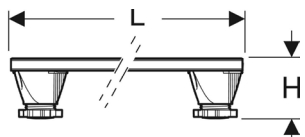

Poten voor douches/ Pieds pour douches	Lengte/ Longueur (cm)	Breedte/ Largeur (cm)	Hoogte/ Hauteur (cm)	Bruto prijs / prix brut
Art. n°. 554.961.00.1	80	7,3	6-12	€ 149,76

Poten voor douches Sestra en Olona, vanaf 140 cm
Pieds pour douches Sestra et Olona, à.p.d. 140 cm