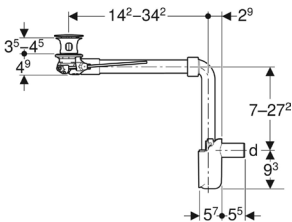

Art. n°. 152.072.21.1

Geberit wastafelafvoer plaatsbesparend model, met buitenventielstop met bediening via hendel, d=32mm, glansverchromd

Évacuation de lavabo Geberit, modèle gain de place, avec bouchon de bonde externe à déclenchement par levier, d=32mm, chromé brillant

Art. n°. 152.074.21.1

Geberit wastafelafvoer plaatsbesparend model, met buitenventielstop met bediening via hendel: d=40mm, glansverchromd

Évacuation de lavabo Geberit, modèle gain de place, avec bouchon de bonde externe à déclenchement par levier, d=40 mm, chromé brillant