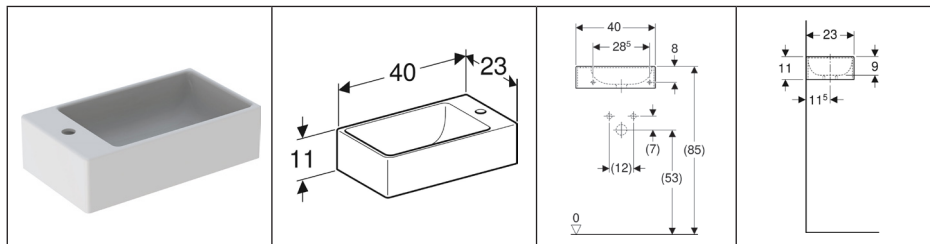

GEBERIT

HANDWASBAKKEN / LAVE MAINS

GEBERIT DIEDRO

Art. n° S8448000000

Geberit Diedro handwasbak, B 40 cm x H 11 cm x D 23 cm, kraanopening rechts, zonder overloop / Geberit Diedro lave-mains, L 40 cm x H 11 cm x P 23 cm, trou pour robinet à droite, sans trop-plein

Art. n° S8440000000

Geberit Diedro handwasbak, B 40 cm x H 11 cm x D 23 cm, kraangatopening links, zonder overloop / Geberit Diedro lave-mains, L 40 cm x H 11 cm x P 23 cm, trou pour robinet à gauche, sans trop-plein

Bruto prijs / Prix brut : € 264,20