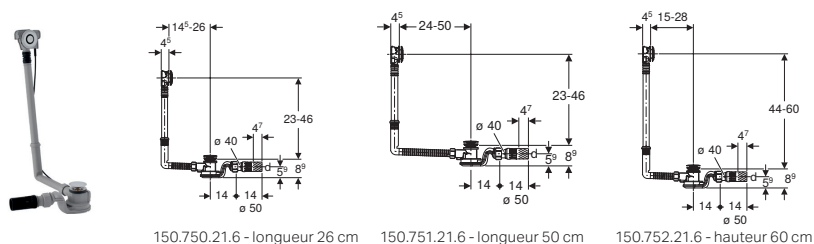

Garnitures de baignoire Geberit avec bouton-poussoir PushControl, d52, avec set de finition (chromé brillant)