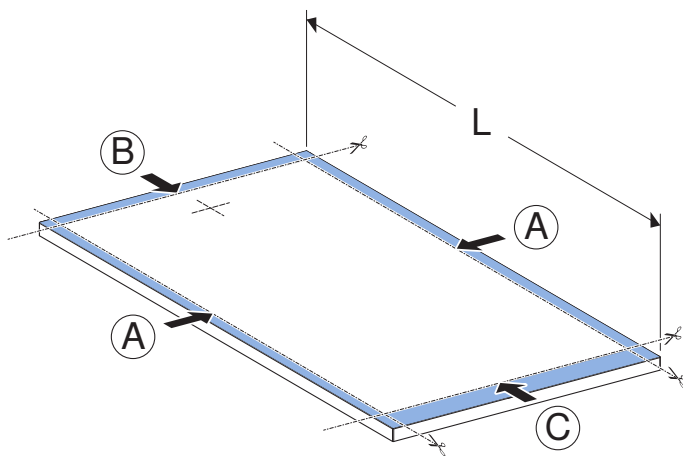

GEBERIT SESTRA & OLONA

TECHNISCHE TEKENING / DESSIN TECHNIQUE

L	(A)	(B)	(C)
80-140	≤ 3	≤ 2⁵	≤ 6
160-180	≤ 3	≤ 2⁵	≤ 25