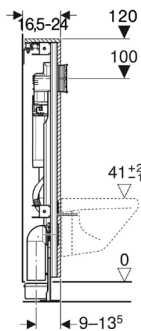

GEBERIT GISeasy

MODULES VOOR WC / ÉLÉMENT POUR WC

Art. n°. 442.020.00.5

Geberit GISeasy module voor hang-wc, 120 cm, met Sigma inbouwspiegelreservoir 12 cm, in breedte verstelbaar van 60 tot 95 cm

Geberit GISeasy module pour WC suspendu, 120 cm, avec réservoir de chasse à encastrer Sigma 12 cm, réglable en largeur de 60 à 95 cm