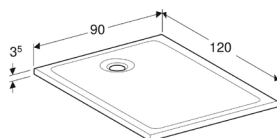

Art. N°. 550.596.00.1

Geberit Nemea douche, 120x90, mat wit
Douche Geberit Nemea, 120x90, blanc mat

Bruto prijs / prix brut : € 611,00