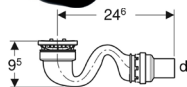

### Art. n° 550.018.00.1

Geberit Sestra sifon waterslotheogte 50 mm  
 Geberit Sestra siphon de douche, garde d'eau 50 mm

Voldoet aan de eisen volgens EN 274. / Satisfait aux exigences selon EN 274.