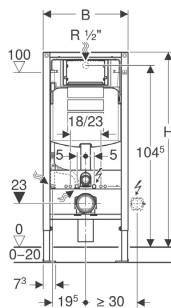

DE VOORDELEN

1. TRADITIONELE KWALITEIT

Geberit Systemfix is het betrouwbare wc-element met inbouwspiegelreservoir dat reeds meer dan **50 jaar** bestaat. Het is een gesloten constructie, wat resulteert in een **stevig** kader.

2. TIJDBESPAREND

Het **tijdwinnende** installatie-element heeft slechts 4 bevestigingspunten. Geberit Systemfix kan **makkelijk en veelzijdig aan de muur bevestigd worden**, en de uitlijning verloopt **snel**.

3. OPTIMALE INSTALLATIE

Het Geberit Systemfix installatie-element bevat een **handige bevestigingsset**. Daarnaast is er een handige **'klik'beugel** (draaibare afvoerbocht). De **voetsteunen** zijn bovendien **makkelijk oriënteerbaar**.

4. HANDIG

Op het installatie-element kan u makkelijk een duidelijk **referentiepunt** aflezen. De **voetsteunen** zijn individueel in **hoogte instelbaar tot 20 cm**.

WATERBESPARENDE WC-ELEMENTEN

VAN GEBERIT

Het inbouwspiegelreservoir vormt reeds meer dan 50 jaar de standaard voor het spoelen van hang-wc's. Het reservoir is makkelijk toegankelijk zonder gereedschap. Bovendien blijven Geberit wisselstukken voor meer dan 25 jaar beschikbaar.

1. Denk aan het instellen van de hoeveelheid spoelwater

De spoelhoeveelheid kan worden ingesteld bij de installatie van het wc-element. De fabrieksinstelling is 3 liter voor de kleine spoeling en 6 liter voor de grote spoeling.

De minimale spoelhoeveelheid is 2 liter voor de kleine spoeling en 4 liter voor de grote spoeling.

2. De keuze van de bedieningsplaat is belangrijk

De keuze van de bedieningsplaat bepaalt ook hoeveel water u bespaart.

Ontdek het volledige gamma van de Geberit bedieningsplaten via de volgende link

<https://bedieningsplaten.geberit.be>