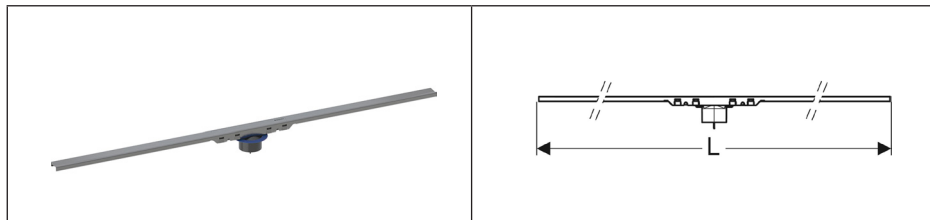

GEBERIT

DOUCHEGOTEN / CANIVEAUX DE DOUCHE

Art. n°. 154.446.XX.1

Geberit CleanLine50 douche-goot, L 30-90

XX =

KS: geborsteld rvs

QC: kader: zwart chroom/geborsteld, gecoat, oppervlak: zwart chroom/geborsteld, gecoat

Caniveau de douche Geberit CleanLine50, L 30-90

XX =

KS : acier inoxydable brossé

QC : cadre : noir chromé / brossé, revêtu, surface : noir chromé / brossé, revêtu

Art. n°. 154.447.XX.1

Geberit CleanLine50 douche-goot, L 30-130

XX =

KS: geborsteld rvs

QC: kader: zwart chroom/geborsteld, gecoat, oppervlak: zwart chroom/geborsteld, gecoat

Caniveau de douche Geberit CleanLine50, L 30-130

XX =

KS : acier inoxydable brossé

QC : cadre : noir chromé / brossé, revêtu, surface : noir chromé / brossé, revêtu

Extra te bestellen: ruwbouwsset ref. 154.150.00.1 of ref. 154.152.00.1.

À commander en supplément: set de gros œuvre réf. 154.150.00.1 ou réf. 154.152.00.1