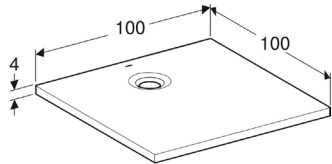

Art. n°. 550.752.00.1

Geberit Olona douchevloer vierkant 100x100
Geberit Olona surface de douche carré 100x100

Bruto prijs / Prix brut : € 843,56