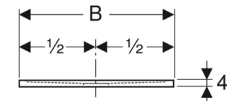

Art. n° 550.279.00.2

Geberit Sestra douchevloer vierkant 160x90 grafiet
Geberit Sestra surface de douche carré 160x90 graphite
Bruto prijs / Prix brut : € 1.144,51