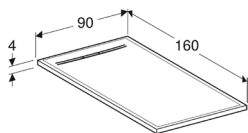

### Art. n° 550.259.00.2

Geberit Sestra douchevloer rechthoek 160x90 wit  
 Geberit Sestra surface de douche rectangulaire 160x90 blanc  
**Bruto prijs / Prix brut : € 1.123,29**