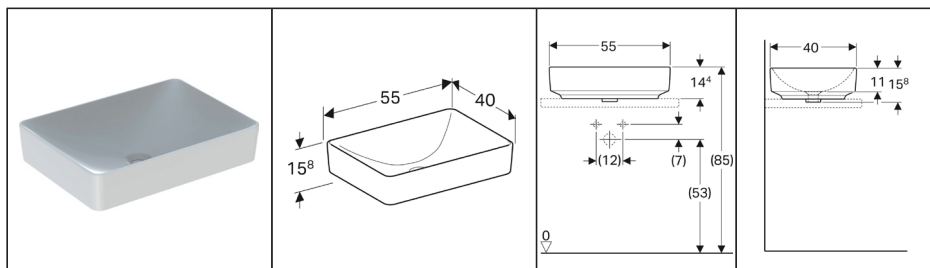

GEBERIT VARIFORM

WASTAFELS / LAVABOS

Art. n° 500.779.01.2

Geberit VariForm opzetwastafel rechthoek, zonder kraanopening, zonder overloop
Geberit VariForm lavabo à poser, rectangulaire, sans trou pour robinet, sans trop-plein

Bruto prijs / Prix brut : € 283,41