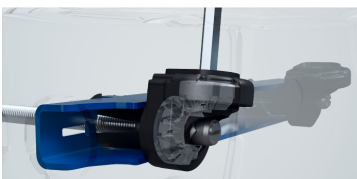

### BEVESTIGINGSSYSTEEM EFF3 (easy fast fix)

Het gepatenteerde Geberit wandbevestigingssysteem EFF3 (Easy Fast Fix) maakt het eenvoudig om Geberit wc's en bidets te installeren met een volledig verdeckte bevestiging. Dankzij de verbeterde instelbaarheid kunnen toleranties worden gecompenseerd en kan het sanitairkeramiek snel en veilig worden geïnstalleerd. Vanaf april 2022 worden alle Geberit hang-wc's en bidets met verborgen bevestiging geleverd met dit innovatieve bevestigingssysteem.

## PERFORMANCE DE RINÇAGE JUSQU'À 10 FOIS SUPÉRIEURE AVEC GEBERIT TURBOFLUSH®

Geberit développe des systèmes de WC qui optimisent le flux de l'eau de rinçage, depuis le réservoir de chasse à encastrer en passant par la cuvette de WC jusqu'au tuyau d'évacuation. La conception de la géométrie intérieure de la cuvette convertit la dynamique de l'eau du réservoir de chasse en un rinçage optimal. Elle dirige l'eau de rinçage dans un puissant tourbillon à travers la cuvette de WC sans rebord de rinçage. L'eau qui s'écoule est dirigée avec précision et permet un rinçage complet de la surface. Les performances de rinçage sont jusqu'à 10 fois meilleures que celles prescrites par la norme et le rinçage est également particulièrement silencieux.

## SYSTÈME DE FIXATION EFF3 (easy fast fix)

Le système breveté de fixation murale EFF3 (Easy Fast Fix) de Geberit facilite l'installation des WC et bidets Geberit grâce à des fixations entièrement dissimulées. L'amélioration de l'ajustabilité permet de compenser les tolérances et d'installer les céramiques sanitaires rapidement et en toute sécurité. À partir d'avril 2022, tous les WC et bidets suspendus de Geberit avec montage encastré seront fournis avec ce système de montage innovant.