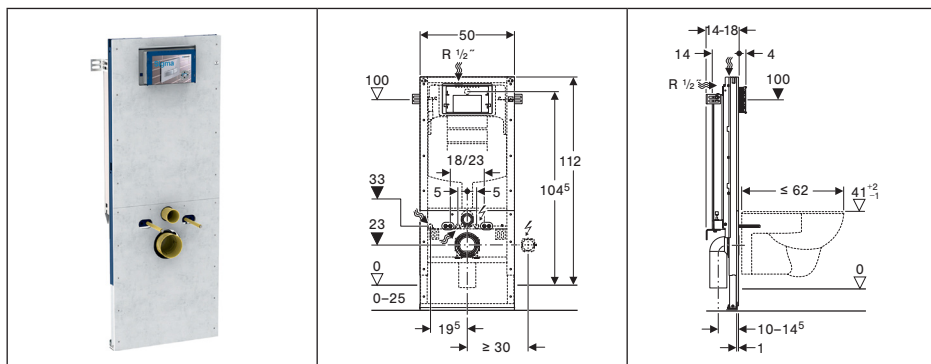

GEBERIT

INSTALLATIE-ELEMENTEN VOOR WC / ÉLÉMENTS D'INSTALLATION POUR WC

Art. n°. 440.303.00.2

Geberit Duofix element voor metselwerk, voor hang-wc, 112 cm, met Sigma inbouwspoolreservoir 12 cm (ook gekend onder de naam Sanbloc)

Élément Geberit Duofix pour maçonnerie, pour cuvette de WC suspendue, 112 cm, avec réservoir de chasse à encastrer Sigma 12 cm (également connu sous le nom de Sanbloc)