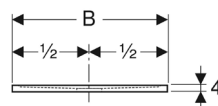

Art. n° 550.275.00.2

Geberit Sestra douchevloer vierkant 120x90 grafiet
Geberit Sestra surface de douche carré 120x90 graphite
Bruto prijs / Prix brut : € 890,18