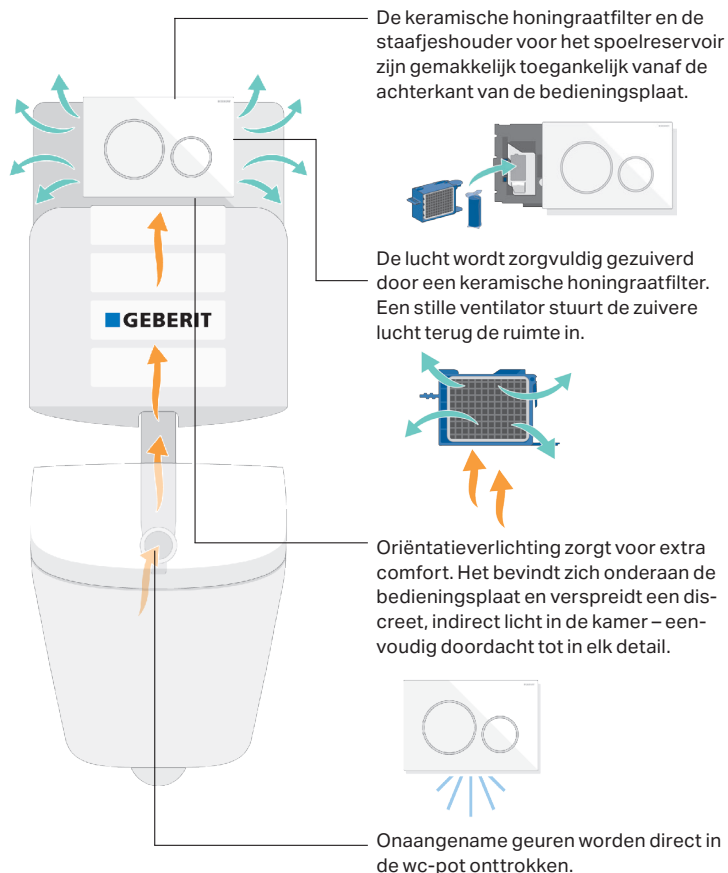

### Geberit DuoFresh

Houder voor Geberit DuoFresh stick

**Art. n°. 115.062.XX.1**

voor Sigma inbouwspoelreservoir 12 cm

**Art. n°. 115.063.XX.1**

voor Sigma inbouwspoelreservoir 8 cm

XX = 21 glansverchromd, BZ antracietgrijs (RAL 7016)

**Geberit DuoFresh**

Tiroir pour bâton de nettoyage Geberit DuoFresh

**Art. n°. 115.062.XX.1**

pour réservoir de chasse à encastrer Sigma 12 cm

**Art. n°. 115.063.XX.1**

pour réservoir de chasse à encastrer Sigma 8 cm