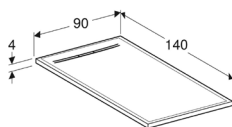

Art. n° 550.257.00.2

Geberit Sestra douchevloer rechthoek 140x90 wit
Geberit Sestra surface de douche rectangulaire 140x90 blanc
Bruto prijs / Prix brut : € 996,13