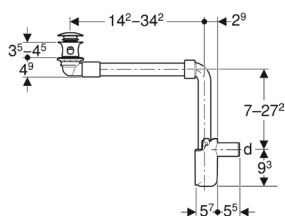

Art. n°. 152.075.21.1

Geberit wastafelafvoer plaatsbesparend model, met buitenventielstop met drukbediening, d=40mm, glansverchroomd

Évacuation de lavabo Geberit, modèle gain de place, avec bouchon de bonde externe à déclenchement par pression, d=40mm, chromé brillant