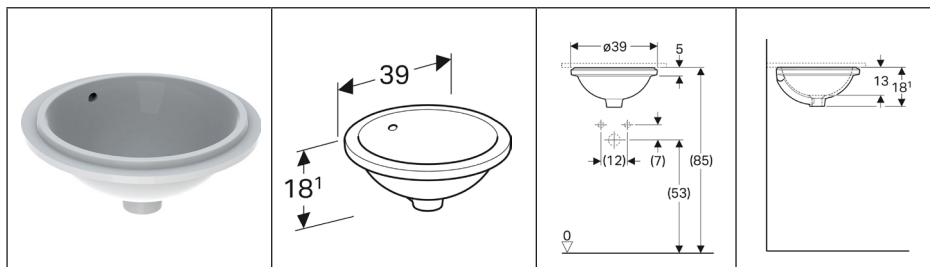

GEBERIT VARIFORM

WASTAFELS / LAVABOS

Art. n°. 500.745.01.2

Geberit VariForm onderbouwwastafel rond, zonder kraanopening, met overloop, onderkant geglazuurd

Geberit VariForm lavabo à sous-encastrer rond, sans trou pour robinet, avec trop-plein, dessous émaillé

Bruto prijs / Prix brut : € 135,56