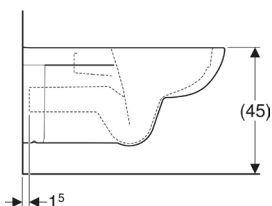

GEBERIT SELNOVA COMFORT

HANG-WC / WC SUSPENDU

Art. n° 501.046.00.7

Geberit Selnova Comfort hang-wc diepspoeler, verlengde projectie, Rimfree® (Voor de montage is afhankelijk van de inbouwsituatie een Geberit aansluitset voor hang-wc, lengte 30 cm noodzakelijk).

Geberit Selnova Comfort WC suspendu à fond creux, rallongé, Rimfree® (Pour le montage, un set de raccordement Geberit pour WC suspendu, longueur 30 cm, est requis en fonction).

Bruto prijs / Prix brut : € 453,89

Art. n° 501.559.01.1

Geberit Selnova Comfort wc-zitting toegankelijk bouwen, antibacterieel, bevestiging van boven
Geberit Selnova Comfort siège de WC adapté PRM, antibactérien, fixation par le dessus

Bruto prijs / Prix brut : € 145,45