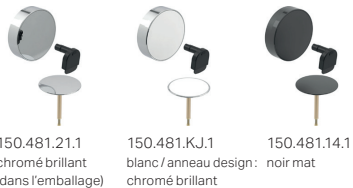

Set de finition avec bouton rotatif en 2 pièces (split)