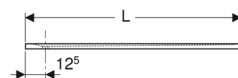

Art. n° 550.267.00.2

Geberit Sestra douchevloer rechthoek 140x90 grijs
Geberit Sestra surface de douche rectangulaire 140x90 gris
Bruto prijs / Prix brut : € 1.017,33