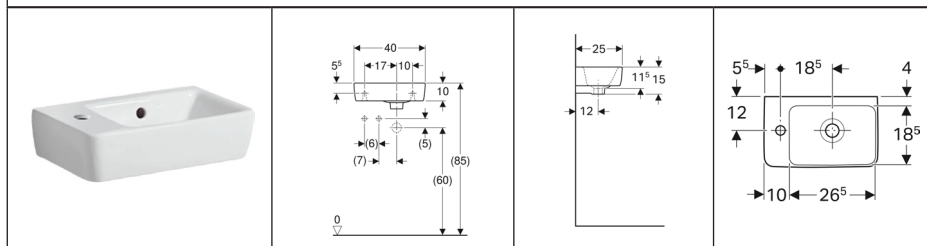

GEBERIT SELNOVA COMPACT

Art. n° 501.518.00.1

Geberit Selnova Compact handwasbak wit,
B 40 cm x H 15 cm x D 25 cm

met kraanopening links en overloop

Geberit Selnova Compact lave-mains blanc,

L 40 cm x H 15 cm x P 25 cm

avec trou pour robinet à gauche et trop-plein

Bruto prijs / prix brut : € 83,98