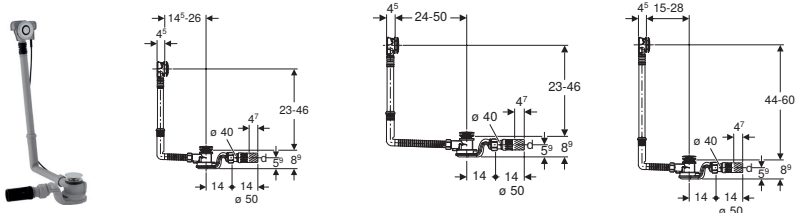

150.750.21.6 - lengte 26 cm

150.751.21.6 - lengte 50 cm

150.752.21.6 - hoogte 60 cm

Garniture de baignoire Geberit avec bouchon, d52, avec set de finition (chromé brillant), principe de contre-courant

Garnitures de baignoire avec actionnement rotatif Geberit, d52, avec set de finition (chromé brillant) et tuyau de raccordement avec rotule orientable, principe du contre-courant