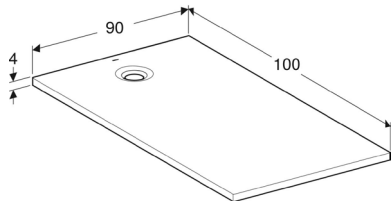

Art. n°. 550.760.00.1

Geberit Olona douchevloer rechthoek 100x90
Geberit Olona surface de douche
rectangulaire 100x90

Bruto prijs / Prix brut : € 717,03