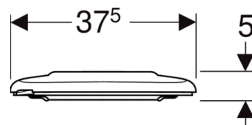

Bruto prijs / Prix brut : € 145,45