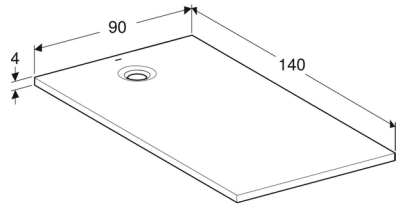

Art. N° 550.769.00.1

Geberit Olona douchevloer rechthoek 140x90
Geberit Olona surface de douche
rectangulaire 140x90

Bruto prijs / Prix brut : € 927,94