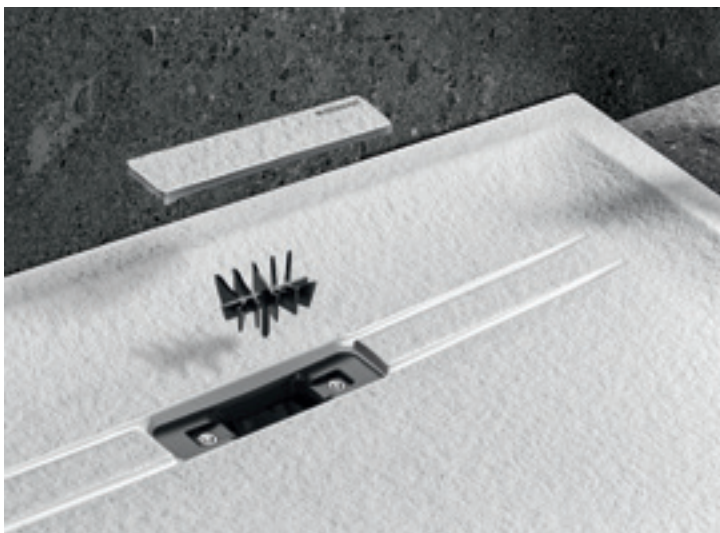

↑
Le siphon est équipé d'un filtre à cheveux intégré qui empêche les obstructions et facilite le nettoyage

Dimensions en cm

Surface unique et élégante avec effet pierre naturelle visible

Sécurité éprouvée grâce à la classe antidérapante C

Surface soyeuse et agréablement chaude au toucher

Vidage minimaliste unique en son genre

Possibilité de montage affleurant ou à poser

SURFACE DE DOUCHE GEBERIT SESTRA

S'inspirant de la forme et de la fonction des caniveaux de douche Geberit CleanLine, la surface de douche Geberit Sestra en minéral de synthèse de haute qualité apporte élégance et hygiène à chaque salle de bains.

Un filtre à cheveux amovible, facile à nettoyer, situé sous le cache bonde, empêche les obstructions dans le système d'évacuation

SURFACES

Disponible en trois couleurs attrayantes et en différentes dimensions, la surface de douche Geberit Sestra peut être utilisée de différentes manières, dans les projets de rénovation comme dans les nouvelles constructions. Unique en son genre, son vidage particulièrement compact convient parfaitement aux sols minces tout en dépassant la performance d'évacuation imposée par les normes en vigueur.