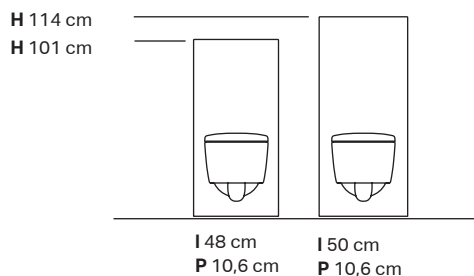

MODULES SANITAIRES GEBERIT MONOLITH

Toute la technologie de rinçage fiable et éprouvée de Geberit élégamment dissimulée derrière des surfaces en verre ou en grès, avec un choix de recouvrements latéraux en aluminium ou aluminium chromé noir : Geberit Monolith est le complément idéal pour les salles de bains contemporaines.

←
Le module sanitaire Geberit Monolith existe en deux hauteurs.