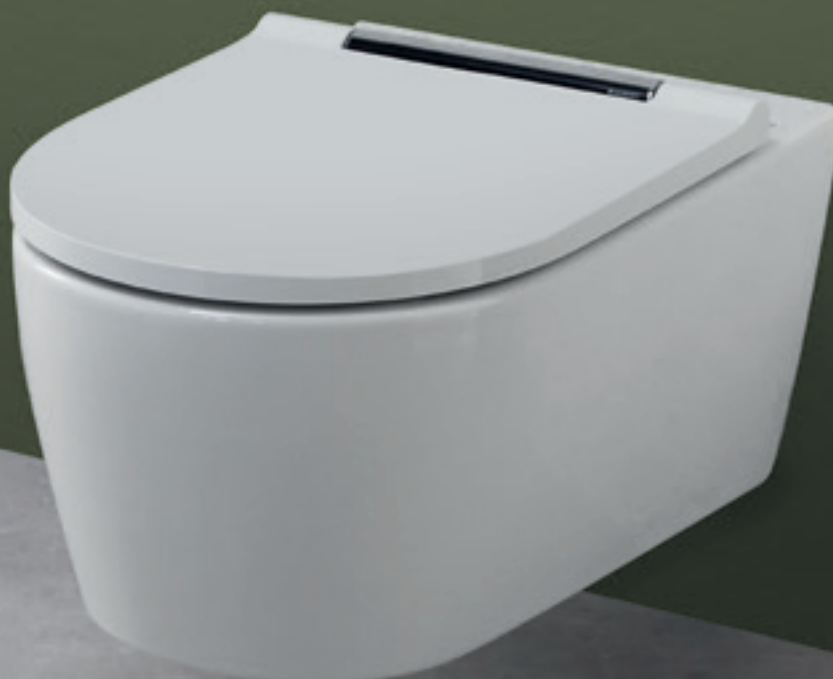

Sous l'apparence élégante de ce WC se cache une multitude d'innovations destinées à améliorer votre confort. La géométrie intérieure asymétrique et l'absence de rebord de rinçage de la technologie TurboFlush garantissent une performance de rinçage d'exception particulièrement silencieuse, tandis que la fonction intégrée de réglage de la hauteur permet d'ajuster la hauteur du siège, même après l'installation.