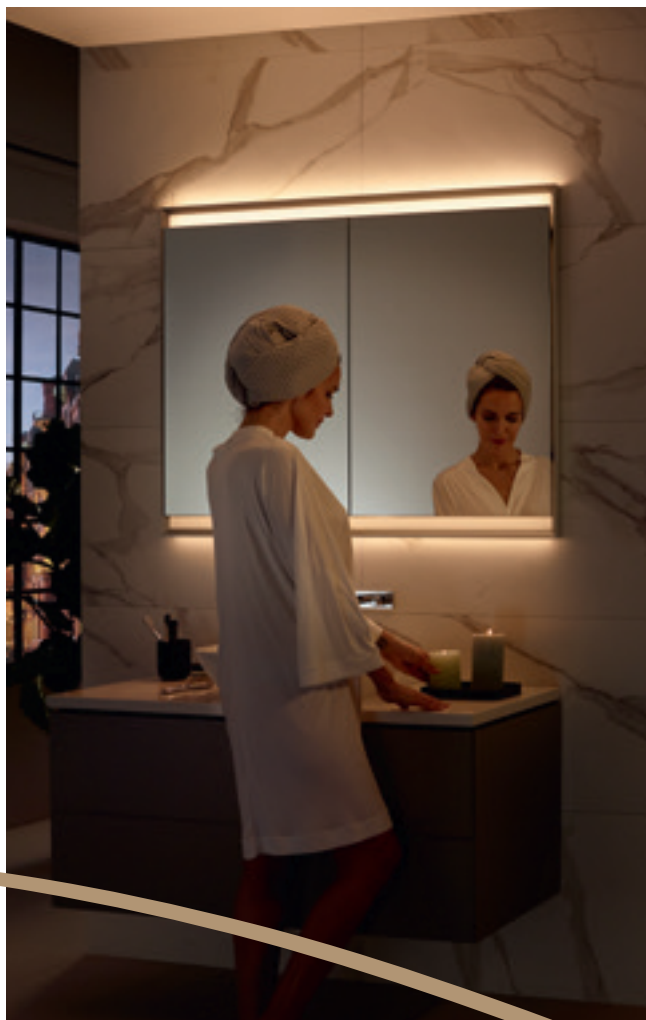

LA LUMINOSITÉ DES ARMOIRES À MIROIR GEBERIT ONE PEUT ÊTRE ATTÉNUÉE TOUT COMME LA COULEUR DE LA LUMIÈRE.

La lumière a un impact important sur notre bien-être. Une lumière blanche et vive est parfaite pour nous réveiller, tandis qu'une lumière tamisée et chaude a un effet relaxant. Les produits sanitaires et les meubles de salle de bains équipés de Geberit ComfortLight offrent une caractéristique unique : en ajustant la température de couleur selon la luminosité environnante, leur fonction de réglage en continu rend automatiquement la lumière plus claire plus froide et la lumière plus tamisée plus chaude. Basé sur la lumière du jour, ce concept a été développé pour créer une ambiance chaleureuse. Harmonieusement coordonnées, quatre sources lumineuses distinctes permettent de créer l'atmosphère parfaite autour de l'espace lavabo et dans toute la salle de bains. L'image reflétée par le miroir est plus fidèle et sans ombre portée.