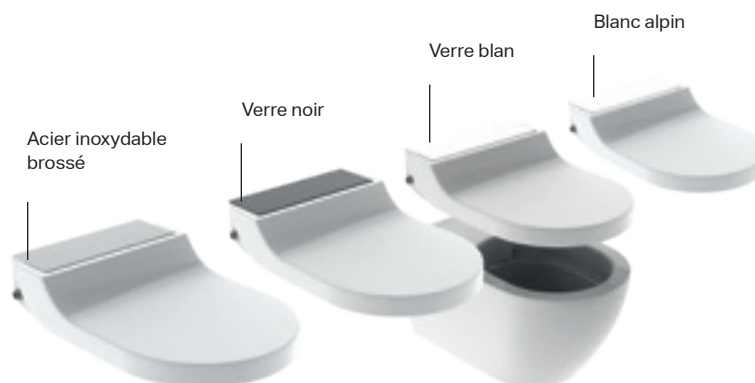

GEBERIT AQUACLEAN TUMA

Avec Geberit AquaClean Tuma, vous profitez d'options étonnamment polyvalentes dans votre salle de bains. Il est disponible sous forme de système complet doté d'un large éventail de fonctions confort.

↑
Jet d'eau doux et vivifiant grâce à la technologie de douchette WhirlSpray.

↑
Le WC-douche peut être commandé à l'aide de touches placées directement sur le siège, par télécommande ou via l'application pour smartphone. Les réglages supplémentaires peuvent être effectués avec l'application Geberit Home.

→
Le Geberit Tuma Comfort est proposé avec différents panneaux de finition design. La version siège de WC est disponible en blanc.