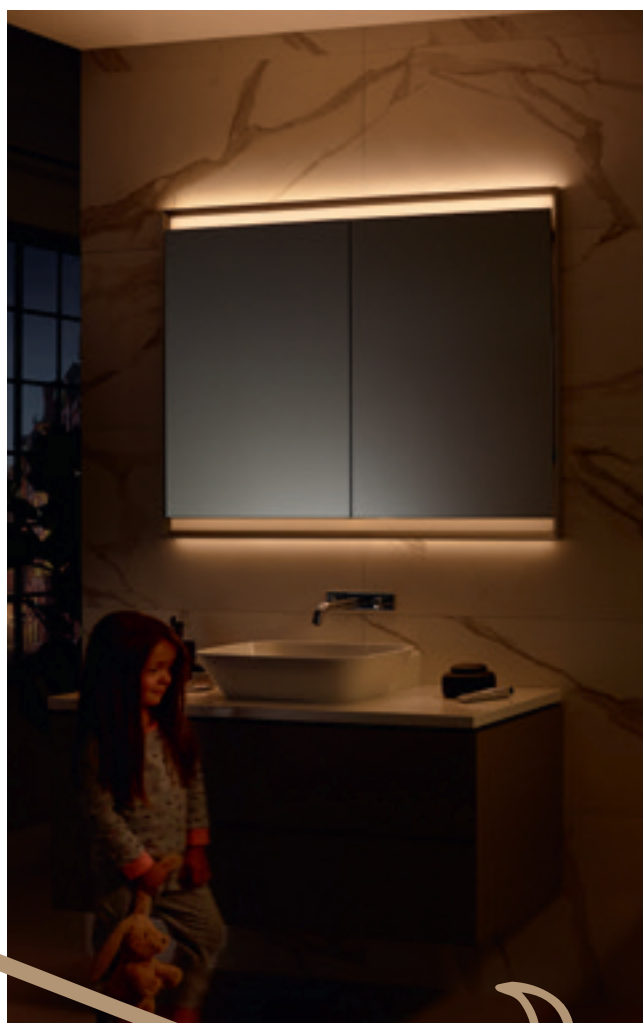

↑ ÉCLAIRAGE INDIRECT

Lumière discrète et chaleureuse pour les moments de détente dans la salle de bains.

Éclairage d'orientation tamisé pour les passages nocturnes dans la salle de bains

Réglage continu de la luminosité

Lumière non éblouissante

Tablettes réglables en hauteur

↑ ÉCLAIRAGE D'ORIENTATION

Lumière douce qui indique le chemin la nuit et facilite le rendormissement.

Miroir Geberit Option Round avec éclairage direct et indirect → Robinet de lavabo Geberit ONE, design rond, noir mat → Lavabo à poser Geberit VariForm → Sous-meuble Geberit VariForm avec un espace de rangement coulissant

MIROIR GEBERIT OPTION

DESIGN ROND

Miroir Geberit Option Round avec éclairage direct et indirect
D 50, 60, 75, 90 cm

Miroir Geberit Option Oval avec éclairage indirect, peut être monté à la verticale ou à l'horizontale
H 60/80 cm, **I** 60/80 cm