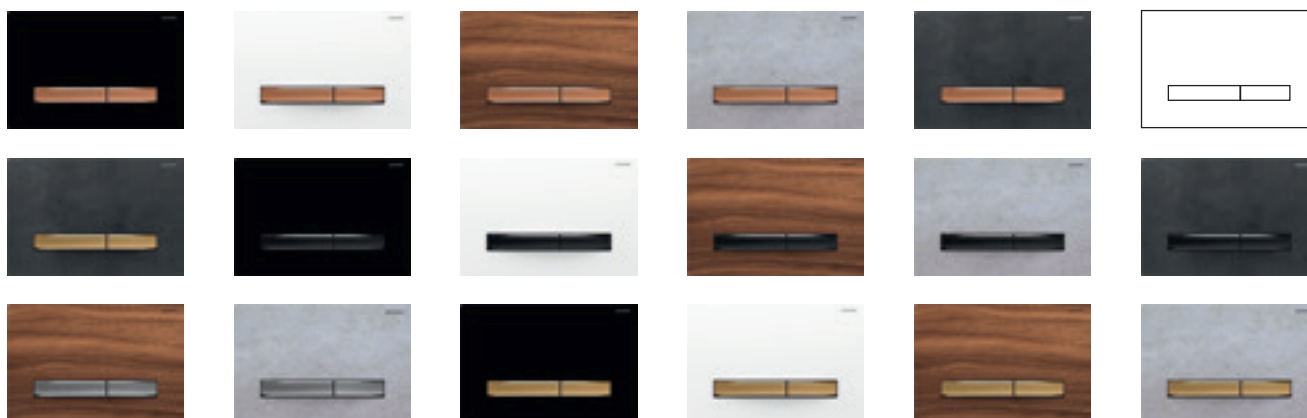

 À personnaliser

PLAQUES DE DÉCLENCHEMENT GEBERIT

PERFECTION AU DESIGN AVANT-GARDISTE

Légèrement bombées, les plaques de déclenchement Sigma21 et Sigma50 sont l'expression même de l'élégance. Les touches rondes sont munies d'un bord brillant, tandis que les modèles carrés sont légèrement chanfreinés. Choisissez parmi une large gamme de couleurs métalliques populaires et de finitions contemporaines.

SIGMA21

Noir

Blanc

Noyer américain

Aspect béton

Ardoise Mustang

À personnaliser

SIGMA50

Ton sur ton or rouge

Ton sur ton couleur laiton

Ton sur ton noir chromé

Ton sur ton acier inoxydable brossé

Les surfaces légèrement incurvées des touches pour le petit et le grand volume de chasse semblent flotter devant le mur.
↓