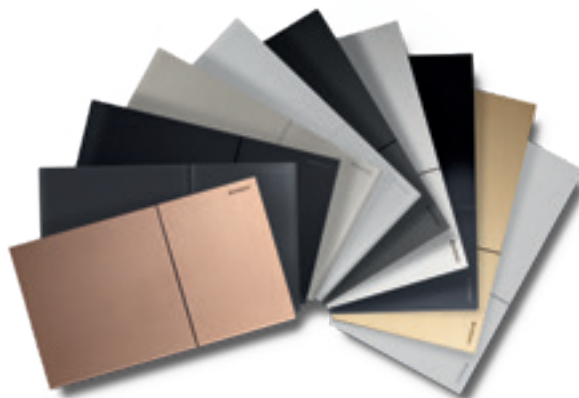

→
Choisissez parmi une variété de designs, de matériaux et de couleurs pour trouver la plaque de déclenchement idéale pour votre salle de bains et votre style. La plaque de déclenchement Geberit Sigma70, par exemple, apporte à la gamme son aspect minimaliste et flottant, ainsi qu'une diversité encore plus grande de couleurs et de matériaux.