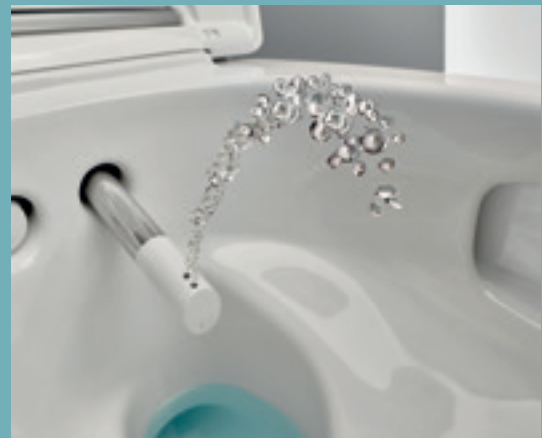

VARIÉTÉ DU DESIGN GEBERIT DUOFRESH

L'extraction des odeurs DuoFresh peut être combinée avec toutes les plaques de déclenchement mécaniques Geberit Sigma01 à Sigma50.

Ce sont souvent les détails qui font la différence entre une expérience quotidienne et cette sensation particulière de bien-être et de fraîcheur. Geberit apporte plus de confort dans votre salle de bains grâce à des fonctions spa dont vous ne voudrez plus vous passer.

TECHNOLOGIE DE DOUCHETTE WHIRLSPRAY

NETTOYAGE EFFICACE BREVETÉ*

La technologie de douchette brevetée WhirlSpray équipe tous les modèles Geberit AquaClean. Son jet d'eau pulsé avec adjonction d'air dynamique garantit un nettoyage ciblé, efficace et particulièrement doux consommant très peu d'eau. Pour une sensation de fraîcheur tout au long de la journée.