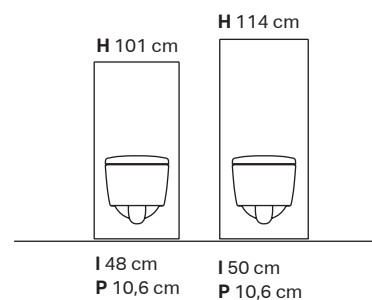

RECOUVREMENT LATÉRAL

RECOUVREMENT FRONTAL