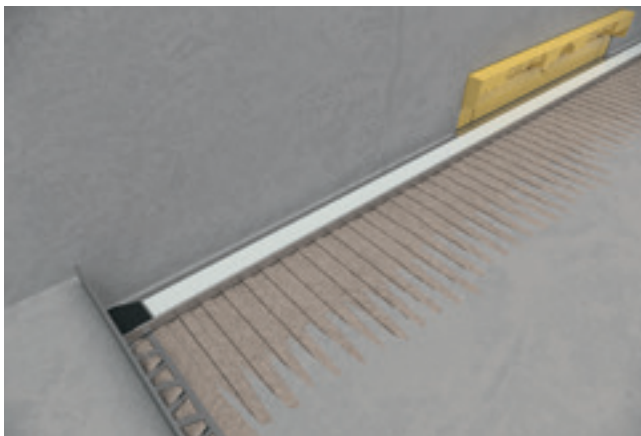

ÉVACUATION MURALE GEBERIT

L'évacuation murale Geberit déplace le vidage des douches de plain-pied du sol vers le mur, ce qui se révèle non seulement très esthétique, mais facilite aussi la pose.

Discret et facile à nettoyer

↑
Disponible en option, le profilé collecteur se place directement devant la cloison. Il accentue la pente et recueille les salissures et les dépôts, ce qui permet de les évacuer rapidement.