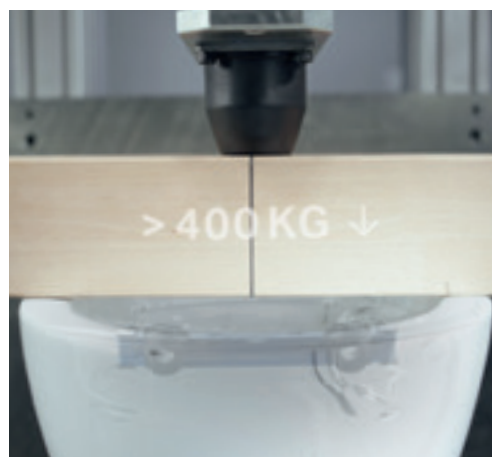

SÉCRUTÉ SOUS LE MICROSCOPE : TESTS RIGOUREUX DANS NOS PROPRES LABORATOIRES

AVANTAGES DU SYSTÈME GEBERIT

DISPONIBILITÉ DES PIÈCES DE RECHANGE PENDANT 50 ANS

Geberit garantit la fonction de rinçage de ses réservoirs de chasse à encastrer pendant 50 ans. En sont exclues certaines fonctionnalités spécifiques des produits électroniques (p. ex. rinçage hygiénique et DuoFresh).