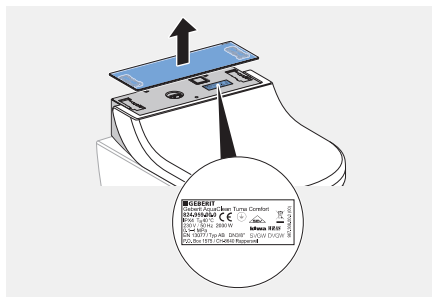

### SIÈGES DE WC

Geberit AquaClean Tuma - WC complet

Geberit AquaClean Tuma - Siège de WC

Le numéro de série se trouve sous le recouvrement design à droite.\*

Le numéro de série se trouve sous le recouvrement design à droite.\*