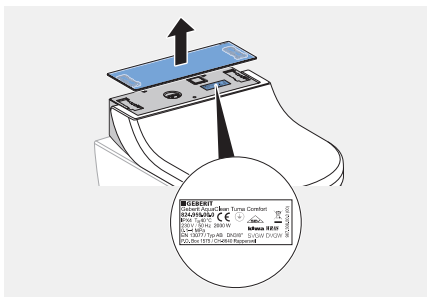

### SIÈGES DE WC

Geberit AquaClean Tuma - WC complet

Geberit AquaClean Tuma - Siège de WC

Le numéro de série se trouve sous le recouvrement design à droite.\*

Le numéro de série se trouve sous le recouvrement design à droite.\*